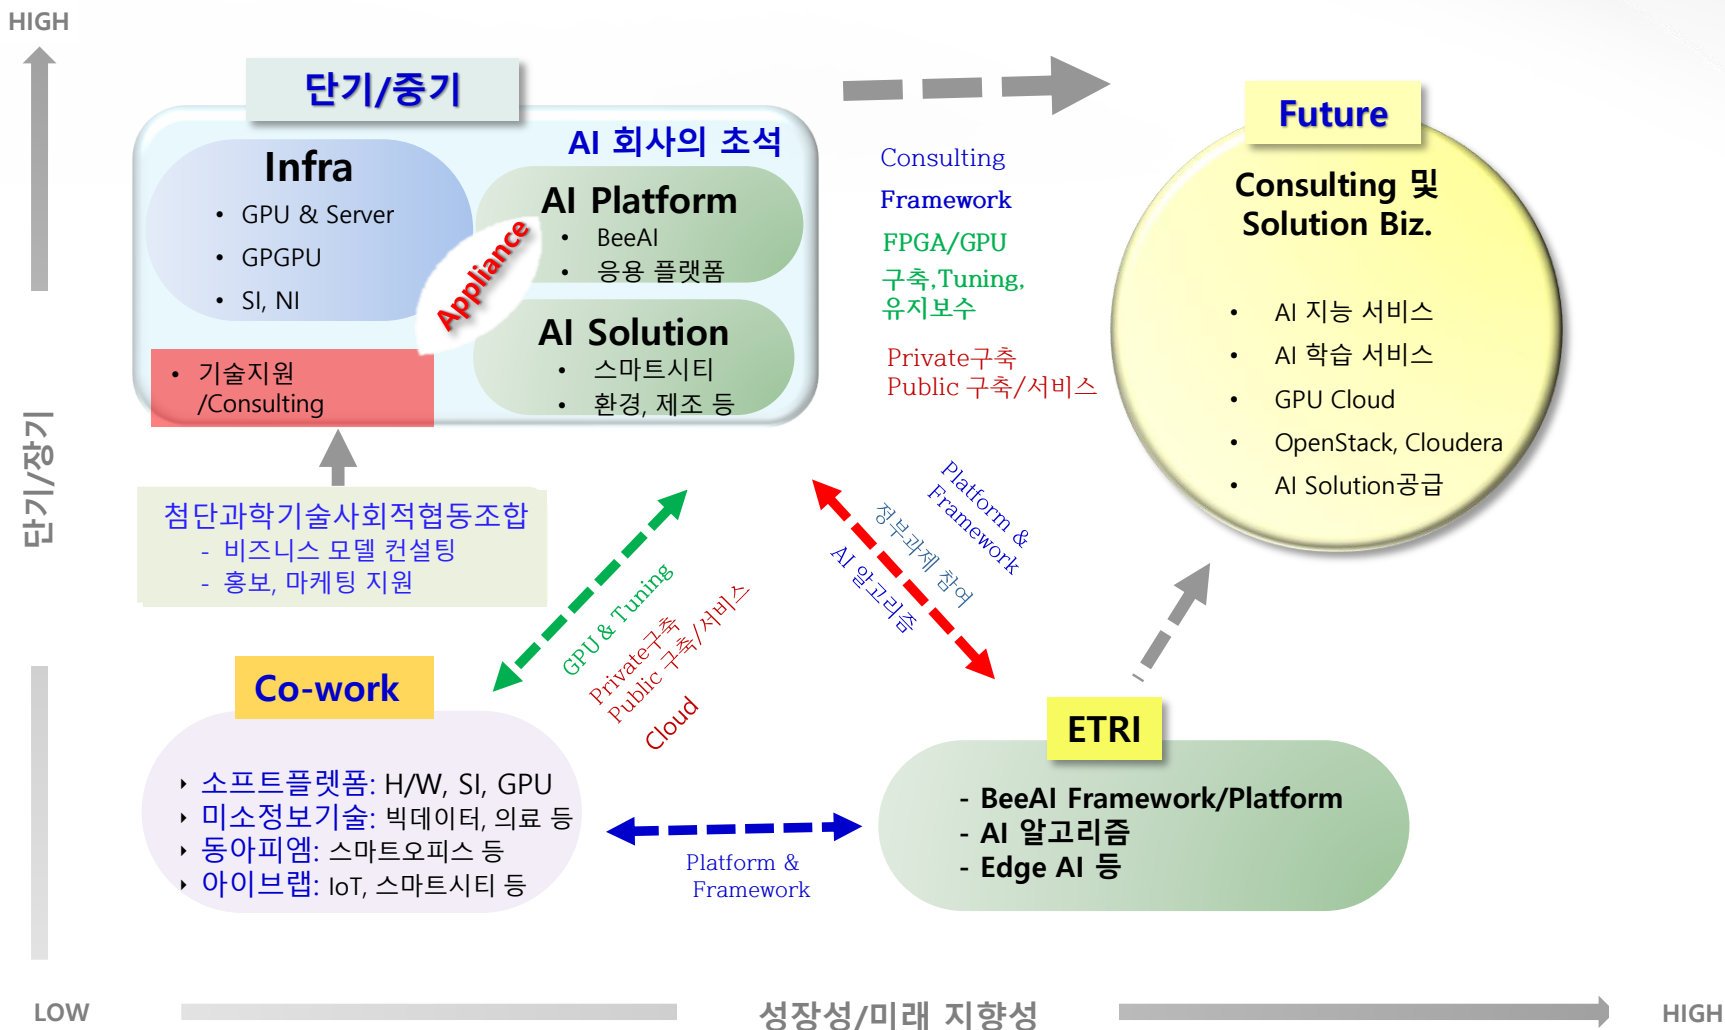

(주)인투와이즈 소개

2021. 8.6.

IN2WISE
인투와이즈

1. 회사 개요

회사명	(주)인투와이즈
사업 분야	정보통신, 컴퓨터 및 주변기기, SI 인공지능, 컨설팅, 유지보수, S/W 개발 및 판매
대표자/CTO	윤석필/표철식
자본금	690백만원
주소(본사)	대전 유성구 가정로 218, 233-3호 (ETRI 융합기술연구생산센터)
서울사무소	서울시 마포구 도화동 성지빌딩 1206호
홈페이지	http://www.in2wise.com
회사 설립일	2021년 1월 14일
주주 현황	ETRI (한국전자통신연구소) : 49% / ETRI Holdings: 15% / 한국과학기술지주: 10% 동아피엠, 미소정보기술, 소프트플랫폼, 아이브랩 각: 6.5%

2. 사업 분야

3. 기술개발 및 사업화 현황

Future
AI 융합 맛집

Platform & Framework
Consulting

GPU } 구축, Tuning, 유지보수
FPGA }

Cloud { Private 구축
Public 구축/서비스

상용 Solution
- Develop
- Sales
- 유지보수

개발중인 기술 및 제품

IN2WISER(AI 플랫폼)

IN2WISER-S

IN2WISER-C

이상감지 알고리즘

Infra Tech

SI, NI
GPGPU / FPGA
GPU & Server
Cloud 구축 (Private / Public)

Appliance (hw + sw)
Consulting
구축, Tuning, 유지보수

Platform