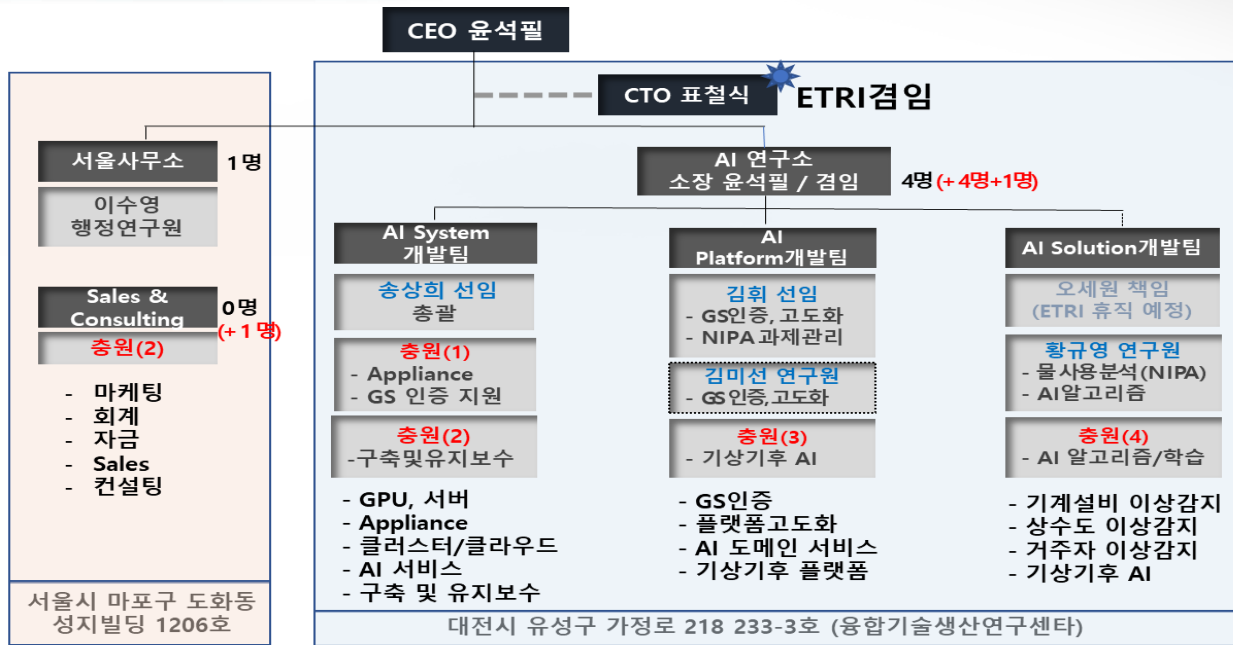

(주)인투와이즈 소개

2021. 8.6.

IN2WISE
인투와이즈

1. 회사 개요

회사명	(주)인투와이즈
사업 분야	정보통신, 컴퓨터 및 주변기기, SI 인공지능, 컨설팅, 유지보수, S/W 개발 및 판매
대표자/CTO	윤석필/표철식
자본금	690백만원
주소(본사)	대전 유성구 가정로 218, 233-3호 (ETRI 융합기술연구생산센터)
서울사무소	서울시 마포구 도화동 성지빌딩 1206호
홈페이지	http://www.in2wise.com
회사 설립일	2021년 1월 14일
주주 현황	ETRI (한국전자통신연구소) : 49% / ETRI Holdings: 15% / 한국과학기술지주: 10% 동아피엠, 미소정보기술, 소프트플랫폼, 아이브랩 각: 6.5%