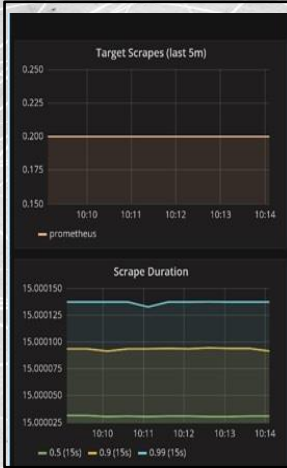

MSP서비스

데이터 센터/클라우드 매니지먼트

- 데이터센터 매니지먼트
  - ISAM' 중앙관리형 통합모니터링 시스템을 통하여 24*365 데이터센터 매니지먼트 서비스 제공
  - 센터 내 모든 고객 자원에 대해 모니터링
  - 하드웨어체크,네트워크체크 및 통합모니터링시스템으로 중앙에서 수십만대의 모든 물리적서버와 가상서버의 통합
  - 모니터링이 가능하며, 장애 이벤트 발생시 알람 및 운영관리환경 자동화 진행
- 클라우드 매니지먼트
  - 가상화관리,이벤트관리,장애관리,성능관리,자산관리,미터링,대쉬보드,IP 관리,통계관리,네트워크관리,DB모니터링,APP모니터링
  - 고객사 퍼블릭 클라우드 자원에 대해 전문 엔지니어 그룹이 정책 운용,관리,컨설팅 진행

로봇 매니지먼트

- 로봇 매니지먼트
  - 로봇을 운영하고 관리하는 서비스
  - 중앙관리형 통합모니터링 시스템을 통하여 모든 운영 로봇 자원에 대해 모니터링
  - 장애 이벤트 발생시 알람 및 운영관리환경 지침에 따른 로봇 HW관리,SW운용
  - 전문 엔지니어 그룹이 관제서비스 진행