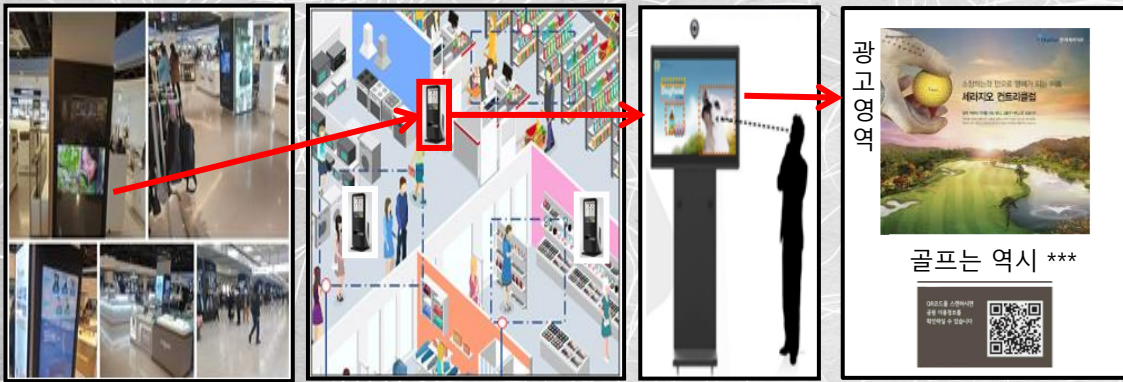

인공지능(AI) 광고 솔루션

시광고 솔루션

○ 인공지능 광고 솔루션

- 실시간 광고 송출: 동영상 광고나 뉴스 등을 디지털사이드에 실시간으로 타겟 송출하여 마케팅극대화
- AI 영상분석: AI 비전 카메라로부터 들어오는 영상데이터를 분석하여 알맞는 콘텐츠를 자동송출
- 전환율 분석: 광고 내에 QR,프로모션을 삽입하고, 상품 구매 전환률 및 호응도분석
- 통계지표 제공: 시기별 송출 장치 단위의 정확한 유동인구 분석 / 시비전 카메라를 통해 시간,위치,나이,인종 등 시공간 단위로 유동인구를 상세하게 분석
- 옥외 광고 성능 실제 효과 분석: 실광고 및 뉴스영상 시청에 대한 유호인구,시청자관심도,시청자위치 분석 등 다양한 분석 지표 및 관리자 대시보드 제공
- 콘텐츠 효과 분석 패키지 제공: 시선 분석을 통한 광고 콘텐츠의 효과 분석 리포트를 제공 및 특정 영역, 모델, 카피 관심도 등의 분석 결과를 제공

인공지능(AI) 광고 솔루션

AI 카메라 기반 광고 추천 시나리오

오프라인 매장 디지털 사이니즈

① 광고 노출 영역 유저군과 유저 특성 검출
 ex) 40대남자키골격 등 특정지표

① 유저 특성을 다차원 feature로 임베딩
 데이터 웨어하우스 유저 세그멘테이션 기준

⑤ 유저에 특성화된 실 광고 송출

광고 콘텐츠 통합 관리 시스템 운영

④ 광고 콘텐츠 제어 및 유저 시야각도 추출을 통한 노출도 분석