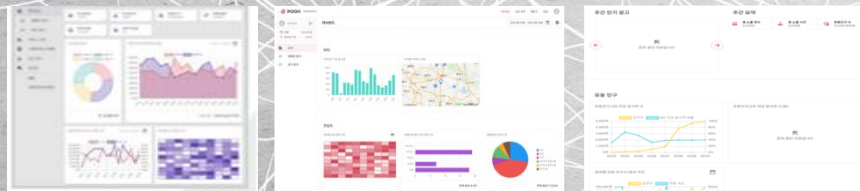

인공지능(AI) 광고 솔루션

시광고 솔루션

○ 인공지능 광고 솔루션

- 실시간 광고 송출: 동영상 광고나 뉴스 등을 디지털사이드에 실시간으로 타겟 송출하여 마케팅극대화
- AI 영상분석: AI 비전 카메라로부터 들어오는 영상데이터를 분석하여 알맞는 콘텐츠를 자동송출
- 전환율 분석: 광고 내에 QR,프로모션을 삽입하고, 상품 구매 전환률 및 호응도분석
- 통계지표 제공: 시기별 송출 장치 단위의 정확한 유동인구 분석 / 시비전 카메라를 통해 시간,위치,나이,인종 등 시공간 단위로 유동인구를 상세하게 분석
- 옥외 광고 성능 실제 효과 분석: 실광고 및 뉴스영상 시청에 대한 유호인구,시청자관심도,시청자위치 분석 등 다양한 분석 지표 및 관리자 대시보드 제공
- 콘텐츠 효과 분석 패키지 제공: 시선 분석을 통한 광고 콘텐츠의 효과 분석 리포트를 제공 및 특정 영역, 모델, 카피 관심도 등의 분석 결과를 제공

인공지능(AI) 광고 솔루션

AI 카메라 기반 광고 추천 시나리오

오프라인 매장 디지털 사이니즈

① 광고 노출 영역 유저군과 유저 특성 검출
 ex) 40대남자키골격 등 특정지표

① 유저 특성을 다차원 feature로 임베딩
 데이터 웨어하우스 유저 세그멘테이션 기준

⑤ 유저에 특성화된 실 광고 송출

광고 콘텐츠 통합 관리 시스템 운영

④ 광고 콘텐츠 제어 및 유저 시야각도 추출을 통한 노출도 분석