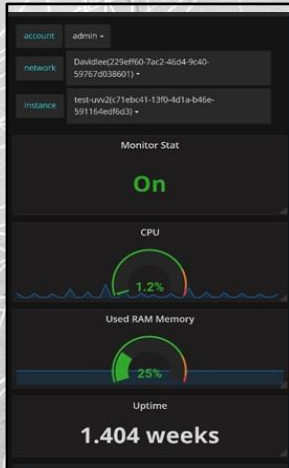

MSP서비스

데이터 센터/클라우드 매니지먼트

- 데이터센터 매니지먼트
  - ISAM' 중앙관리형 통합모니터링 시스템을 통하여 24*365 데이터센터 매니지먼트 서비스 제공
  - 센터 내 모든 고객 자원에 대해 모니터링
  - 하드웨어체크,네트워크체크 및 통합모니터링시스템으로 중앙에서 수십만대의 모든 물리적서버와 가상서버의 통합
  - 모니터링이 가능하며, 장애 이벤트 발생시 알람 및 운영관리환경 자동화 진행
- 클라우드 매니지먼트
  - 가상화관리,이벤트관리,장애관리,성능관리,자산관리,미터링,대쉬보드,IP 관리,통계관리,네트워크관리,DB모니터링,APP모니터링
  - 고객사 퍼블릭 클라우드 자원에 대해 전문 엔지니어 그룹이 정책 운용,관리,컨설팅 진행

로봇 매니지먼트

- 로봇 매니지먼트
  - 로봇을 운영하고 관리하는 서비스
  - 중앙관리형 통합모니터링 시스템을 통하여 모든 운영 로봇 자원에 대해 모니터링
  - 장애 이벤트 발생시 알람 및 운영관리환경 지침에 따른 로봇 HW관리,SW운용
  - 전문 엔지니어 그룹이 관제서비스 진행