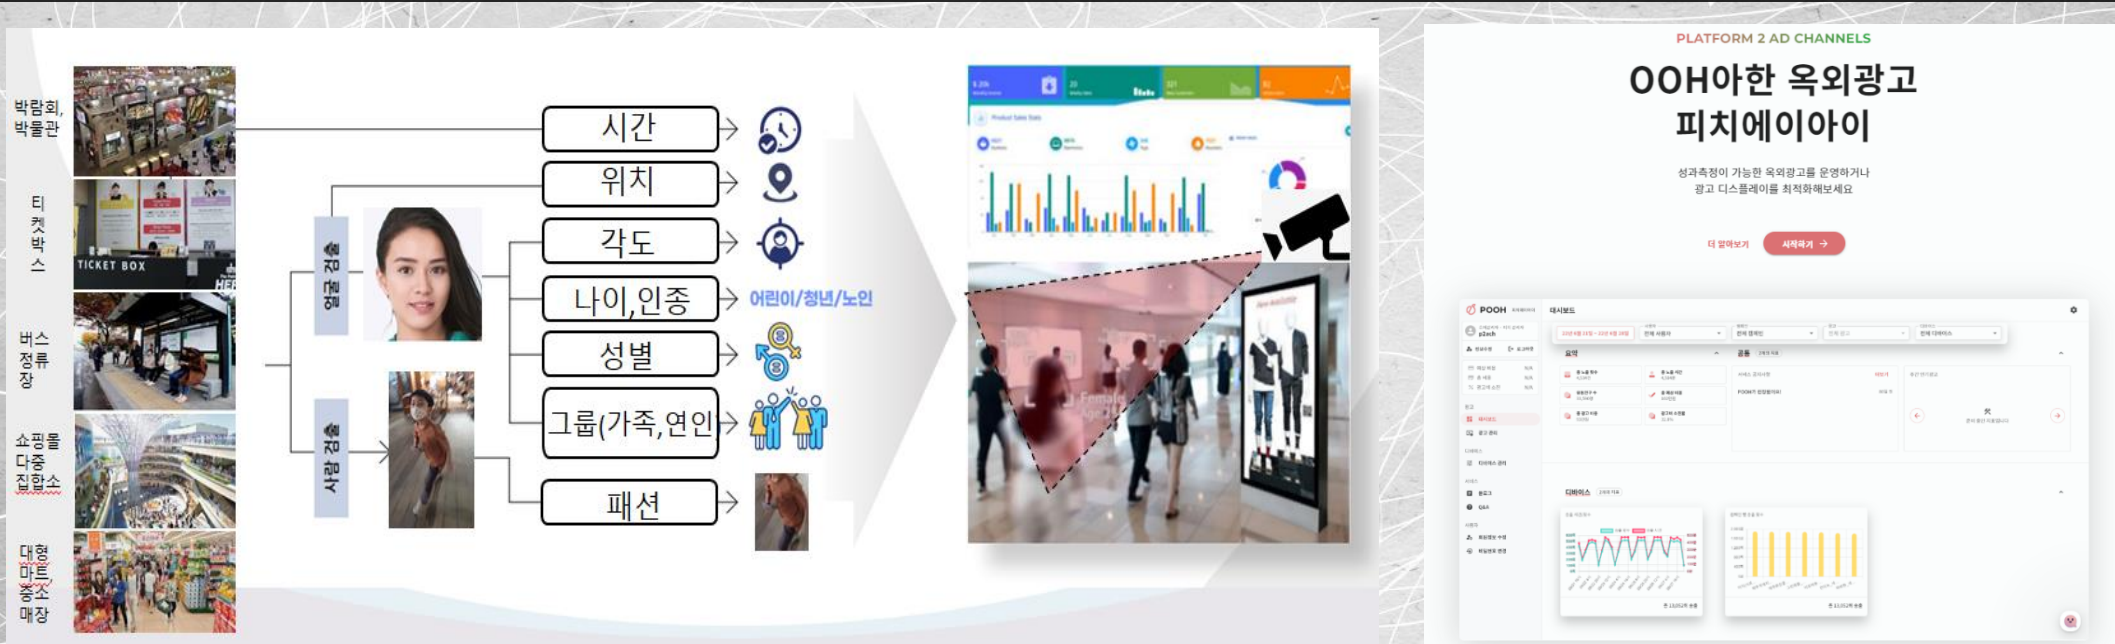

로봇 매니지먼트

- 로봇 매니지먼트
 - 로봇을 운영하고 관리하는 서비스
 - 중앙관리형 통합모니터링 시스템을 통하여 모든 운영 로봇 자원에 대해 모니터링
 - 장애 이벤트 발생시 알람 및 운영관리환경 지침에 따른 로봇 HW관리,SW운용
 - 전문 엔지니어 그룹이 관제서비스 진행

SI

개발 영역

- 프론트엔드 개발, 웹 개발
HTML5, javascript, vue js, nuxt js, bootstrap, SPA 타입
- 백엔드 개발
Spring boot, Java, Jpa
- 앱 개발
안드로이드 앱 개발(Java) / iOS 앱개발(Swift)
- 데이터 베이스 마이그레이션, 데이터베이스 튜닝
Mariadb

인공지능(AI) 광고 솔루션

시광고 솔루션

○ 인공지능 광고 솔루션

- 실시간 광고 송출: 동영상 광고나 뉴스 등을 디지털사이드에 실시간으로 타겟 송출하여 마케팅극대화
- AI 영상분석: AI 비전 카메라로부터 들어오는 영상데이터를 분석하여 알맞는 콘텐츠를 자동송출
- 전환율 분석: 광고 내에 QR,프로모션을 삽입하고, 상품 구매 전환률 및 호응도분석
- 통계지표 제공: 시기별 송출 장치 단위의 정확한 유동인구 분석 / 시비전 카메라를 통해 시간,위치,나이,인종 등 시공간 단위로 유동인구를 상세하게 분석
- 옥외 광고 성능 실제 효과 분석: 실광고 및 뉴스영상 시청에 대한 유호인구,시청자관심도,시청자위치 분석 등 다양한 분석 지표 및 관리자 대시보드 제공
- 콘텐츠 효과 분석 패키지 제공: 시선 분석을 통한 광고 콘텐츠의 효과 분석 리포트를 제공 및 특정 영역, 모델, 카피 관심도 등의 분석 결과를 제공