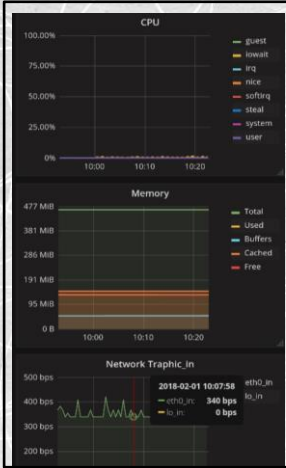

MSP서비스

데이터 센터/클라우드 매니지먼트

- 데이터센터 매니지먼트
  - ISAM' 중앙관리형 통합모니터링 시스템을 통하여 24*365 데이터센터 매니지먼트 서비스 제공
  - 센터 내 모든 고객 자원에 대해 모니터링
  - 하드웨어체크,네트워크체크 및 통합모니터링시스템으로 중앙에서 수십만대의 모든 물리적서버와 가상서버의 통합
  - 모니터링이 가능하며, 장애 이벤트 발생시 알람 및 운영관리환경 자동화 진행
- 클라우드 매니지먼트
  - 가상화관리,이벤트관리,장애관리,성능관리,자산관리,미터링,대쉬보드,IP 관리,통계관리,네트워크관리,DB모니터링,APP모니터링
  - 고객사 퍼블릭 클라우드 자원에 대해 전문 엔지니어 그룹이 정책 운용,관리,컨설팅 진행

로봇 매니지먼트

- 로봇 매니지먼트
  - 로봇을 운영하고 관리하는 서비스
  - 중앙관리형 통합모니터링 시스템을 통하여 모든 운영 로봇 자원에 대해 모니터링
  - 장애 이벤트 발생시 알람 및 운영관리환경 지침에 따른 로봇 HW관리,SW운용
  - 전문 엔지니어 그룹이 관제서비스 진행