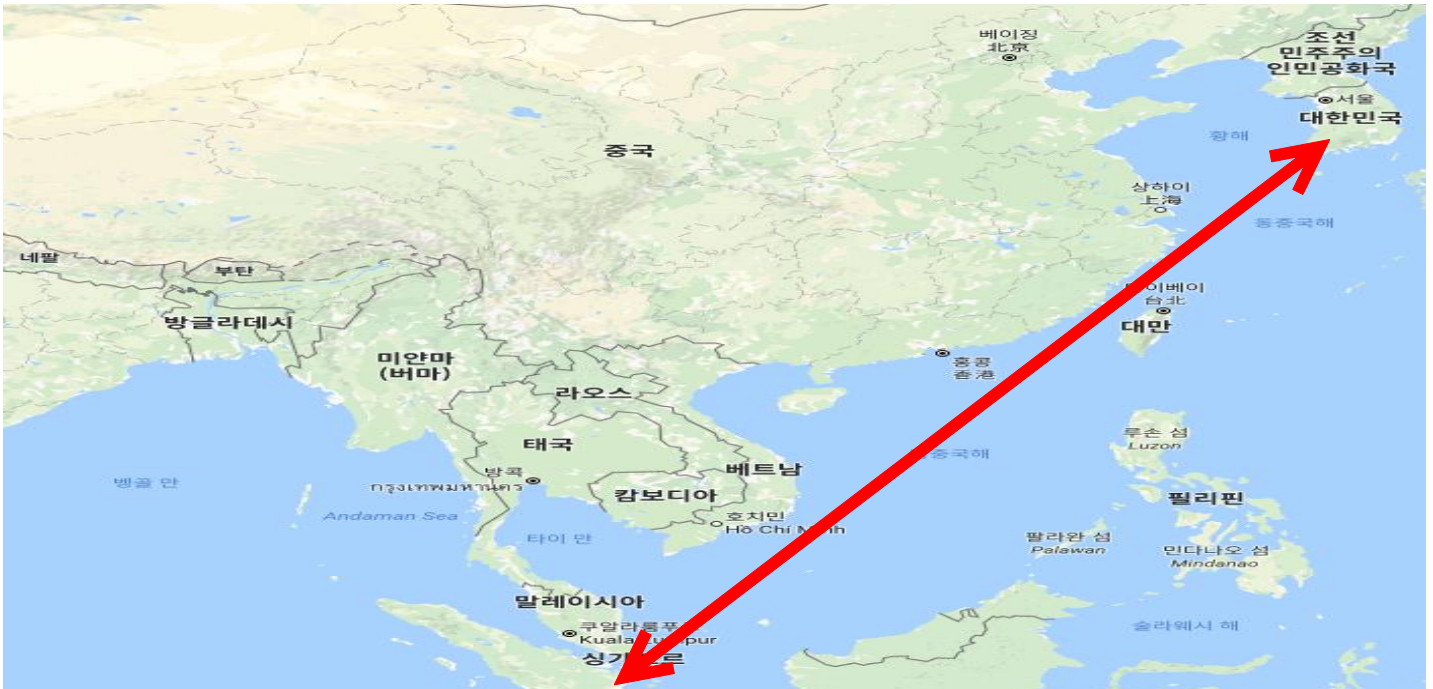

• 연수국 정보안내

구 분	싱 가 폴	
위 치	동남아시아	
수 도	싱가포르(Singapore)	
면 적	약 712.4km2(서울시의 1.18배)	
인 구	5,312,400명	
정 체	공화제	
공용어	영어, 중국어, 말레이어, 타밀어 등 4개 공용어	
종 교	불교 33.3%, 기독교 18.3%, 이슬람교 14.7%, 도교 10.9%, 힌두교 5.1%, 기타 0.7%, 무교 17%	
통 화	싱가포르 달러	
시 차	-1시간	

• 지도 및 이동 동선

구 분	항공	소요시간	출 / 도착시간	
			출발시간	도착시간
인천 - 싱가포르	KE641	6H 10	18 : 40	23 : 50
싱가포르 - 인천	KE648	6H 35	11 : 00	18 : 35