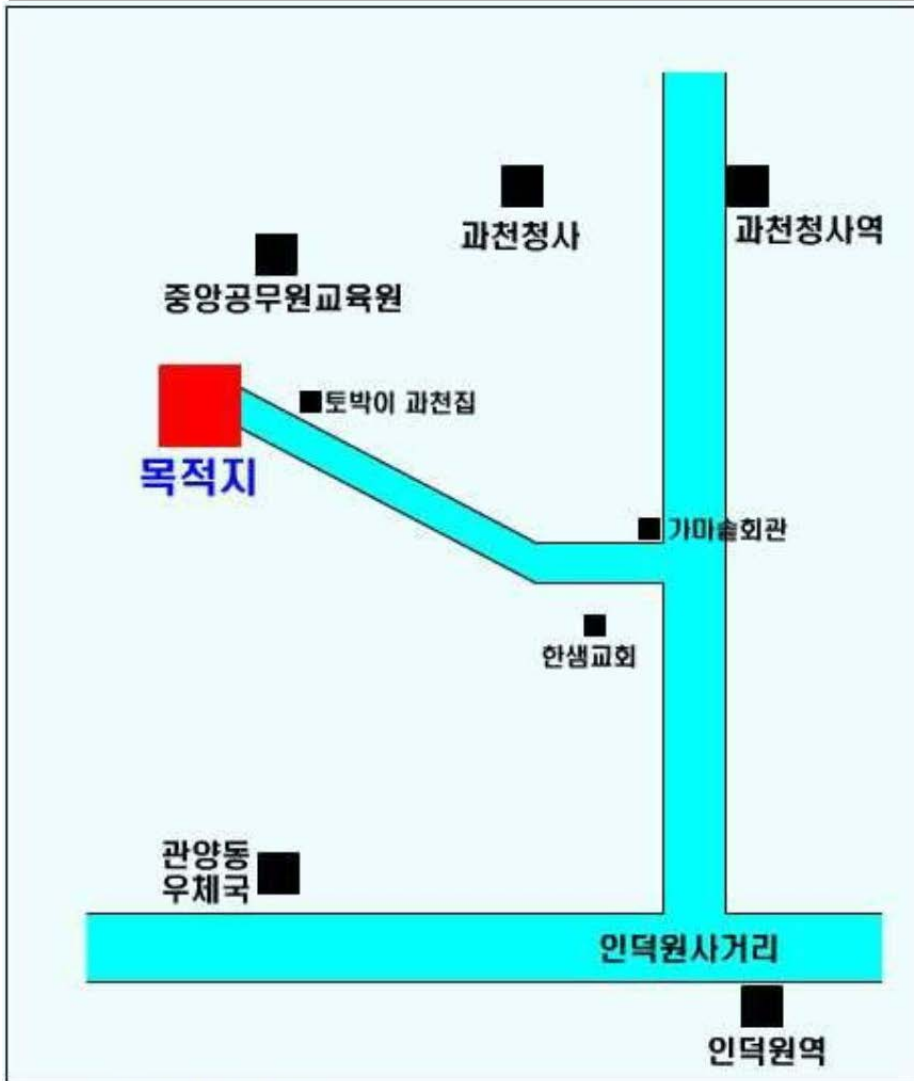

서울(과천) 원격교육센터

찾아오시는길

- **위치** : 국군지휘통신사령부(간부식당)
  - 대중교통 이용시
    · 지하철 이용시 : 인덕원역 하차
    이후 버스 활용 (11-1, 11-2, 11-3, 11-5, 9, 777)
  - 네비게이션 : 토박이 과천집(갈현동)
- **연락처** : 이세화 010-7187-2079