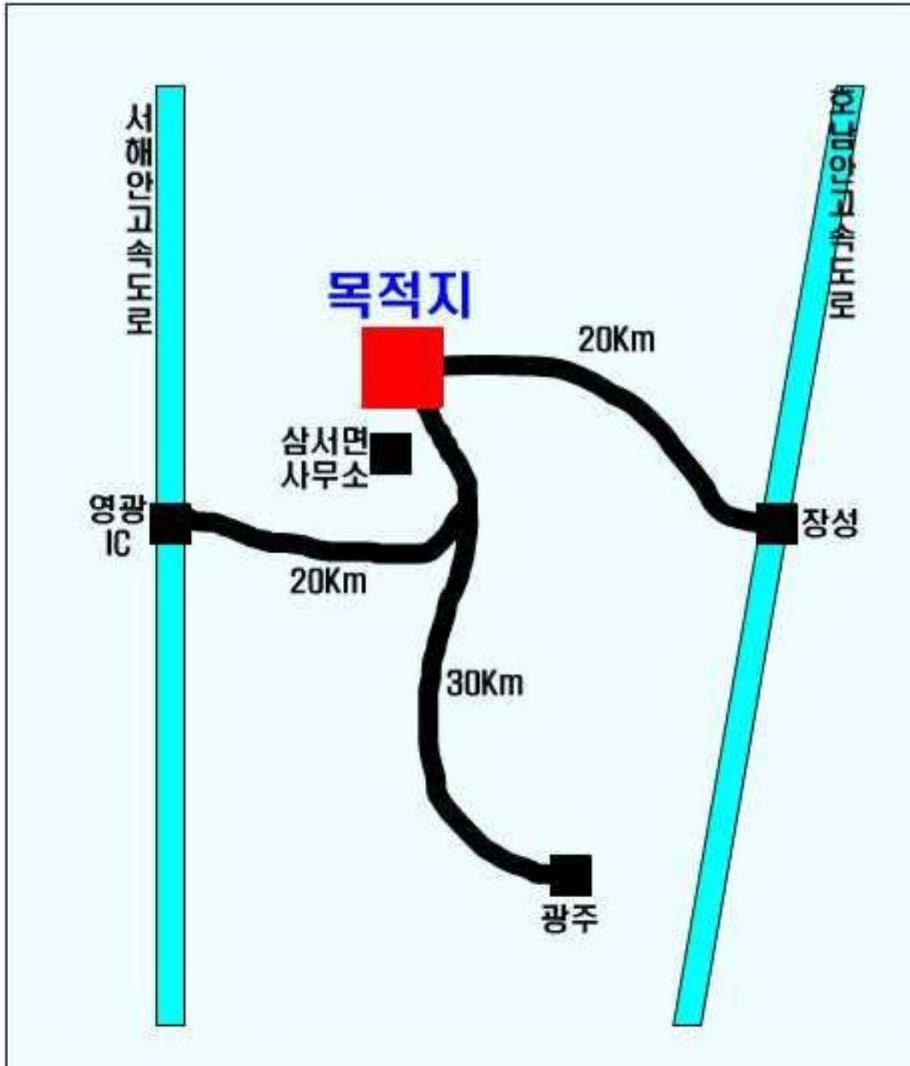

# 광주 원격교육센터

## 찾아오시는길

- 위치 : 상무대(보병학교) 교환대 교육장  
전남 장성군 삼서면 학성리 사서함 75-16호  
- 버스 이용시 : 광천터미널, 광주, 장성에서 버스이용  
- 네비게이션 : 상무대 또는 삼서면 사무소
- 연락처 : 지회장 송상현 010-8930-0110

## 찾아오시는길

- **위치** : 2작전사령부 북문강의실
  - 대중교통 이용시
    - 동대구역 건너편 : 937번, 414번(택시:15분)
    - 고속터미널 : 909번(택시:13분)
  - 네비게이션 : 무열대 삼거리
- **연락처** : 지회장 이혜진 010-5070-5483