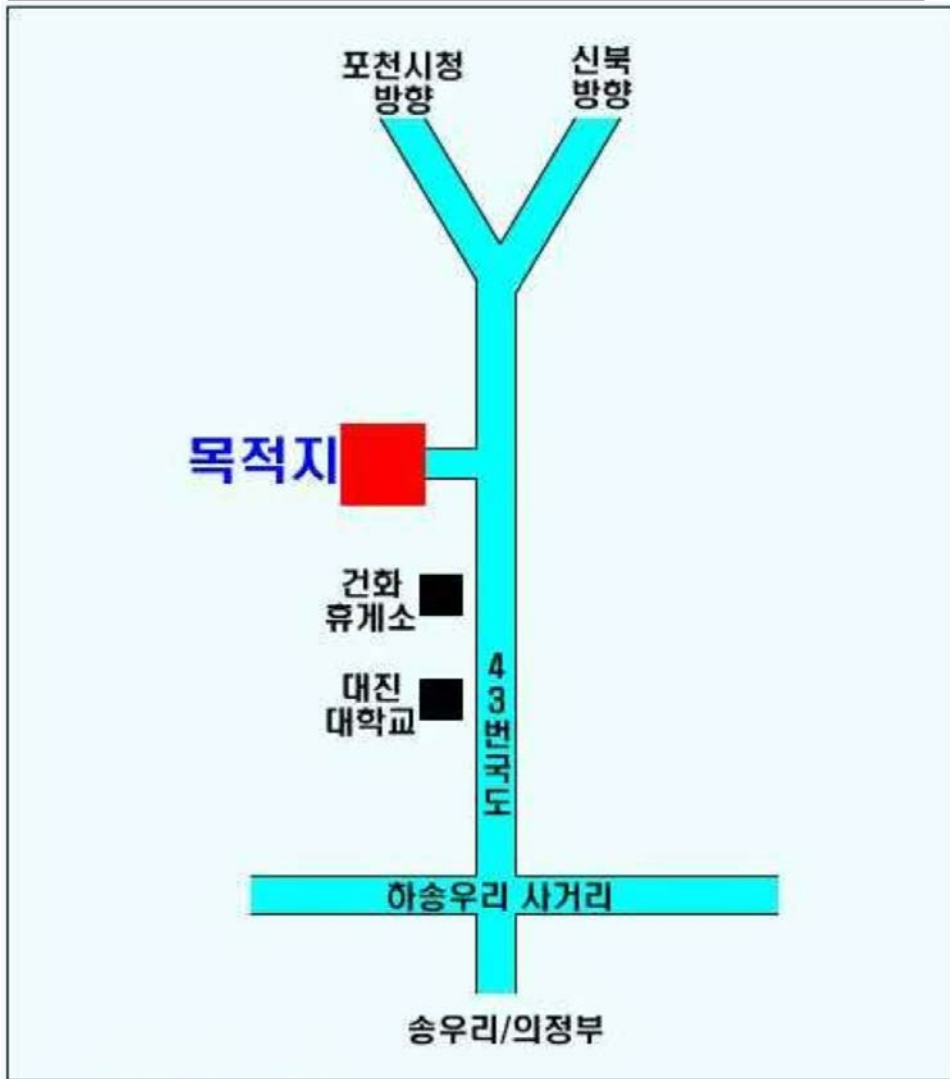

포천 원격교육센터

찾아오시는길

- 위치 : 105통신단 752대대 (구 106정보통신단)
  - 건화휴게소, 할렐루야 기도원 방향
- 연락처 : 박윤주 010-3405-1090