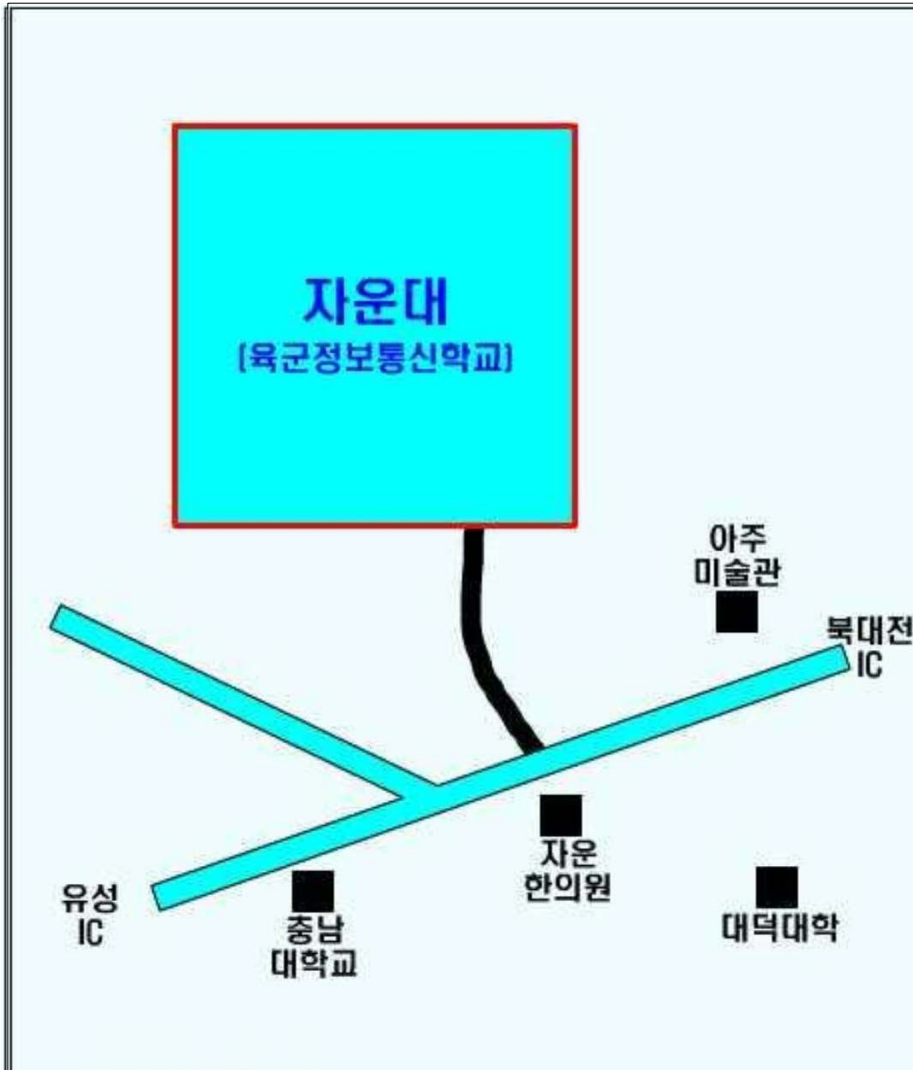

대전 원격교육센터

찾아오시는길

- **위치** : 자운대(정보통신학교 햇불관)
  - 버스 이용시
    - 대전역: 606번
    - 신탄진/대전역 : 318번 → 용문역 하자 → 환승(604번)
  - 네비게이션 : 자운복지회관
- **연락처** : 임진수 010-3527-3403