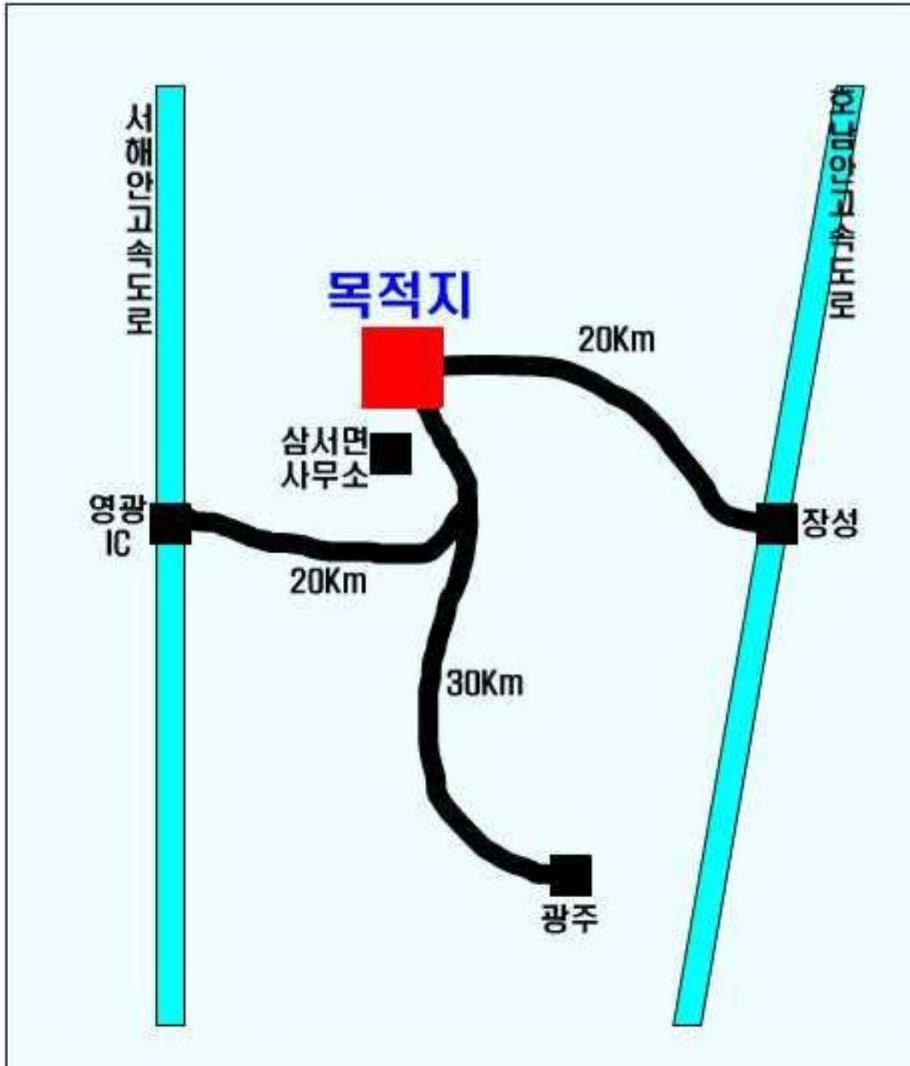

# 광주 원격교육센터

## 찾아오시는길

- 위치 : 상무대(보병학교) 교환대 교육장  
전남 장성군 삼서면 학성리 사서함 75-16호  
- 버스 이용시 : 광천터미널, 광주, 장성에서 버스이용  
- 네비게이션 : 상무대 또는 삼서면 사무소
- 연락처 : 지회장 임창우 010-4071-7795

## 찾아오시는길

- **위치** : 2작전사령부 북문강의실
  - 대중교통 이용시
    - 동대구역 건너편 : 937번, 414번(택시:15분)
    - 고속터미널 : 909번(택시:13분)
  - 네비게이션 : 무열대 삼거리
- **연락처** : 지회장 이혜진 010-5070-5483