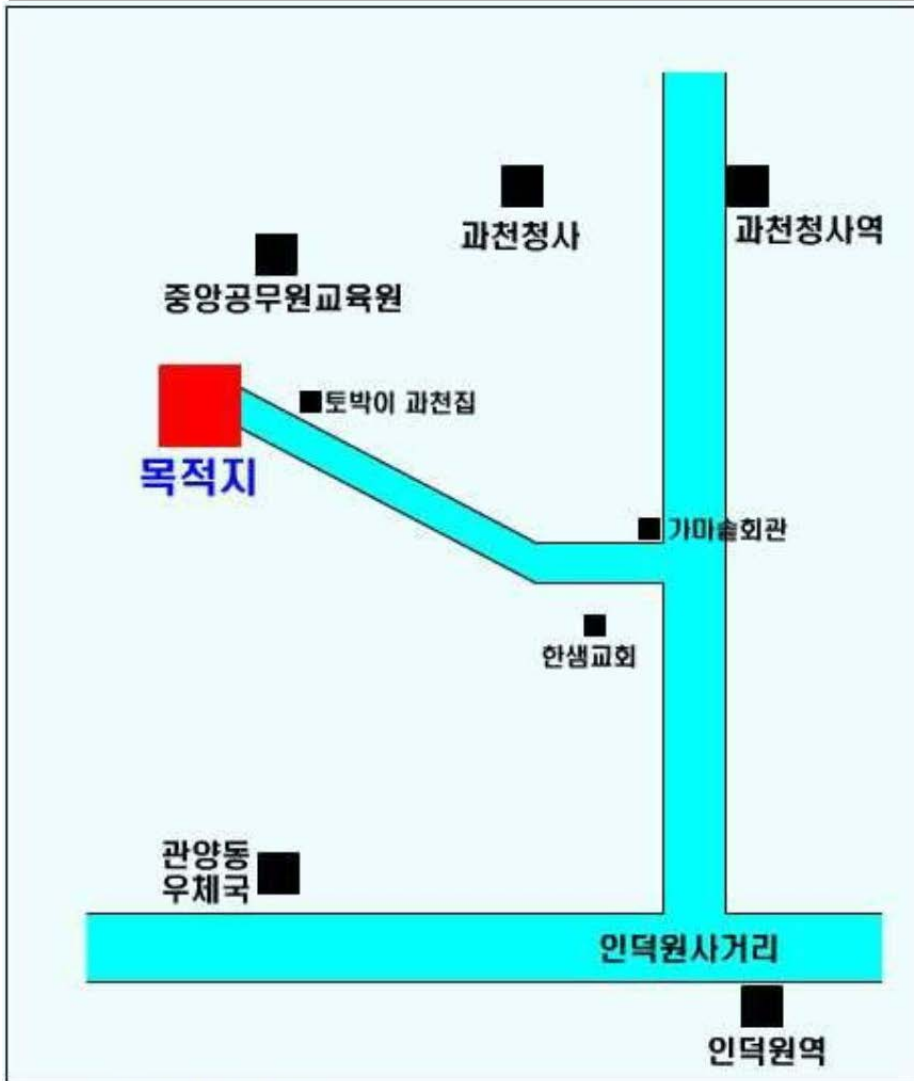

서울(과천) 원격교육센터

찾아오시는길

- 위치 : 국군지휘통신사령부(간부식당)
  - 대중교통 이용시
    - 지하철 이용시 : 인덕원역 하차
    - 이후 버스 활용 (11-1, 11-2, 11-3, 11-5, 9, 777)
  - 네비게이션 : 토박이 과천집(갈현동)
- 연락처 : 주현욱 010-2922-6626