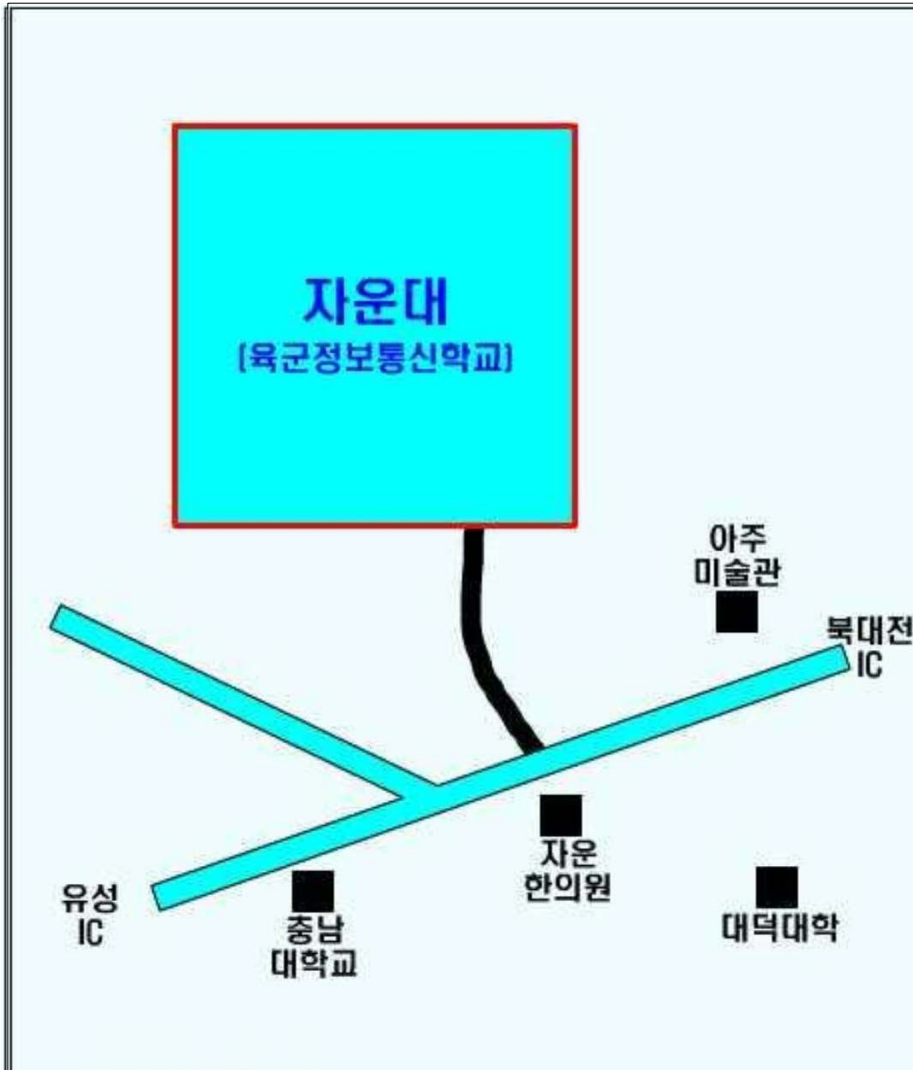

대전 원격교육센터

찾아오시는길

- **위치** : 자운대(정보통신학교 햇불관)
  - 버스 이용시
    - 대전역: 606번
    - 신탄진/대전역 : 318번 → 용문역 하자 → 환승(604번)
  - 네비게이션 : 자운복지회관
- **연락처** : 김경민 010-2278-8817