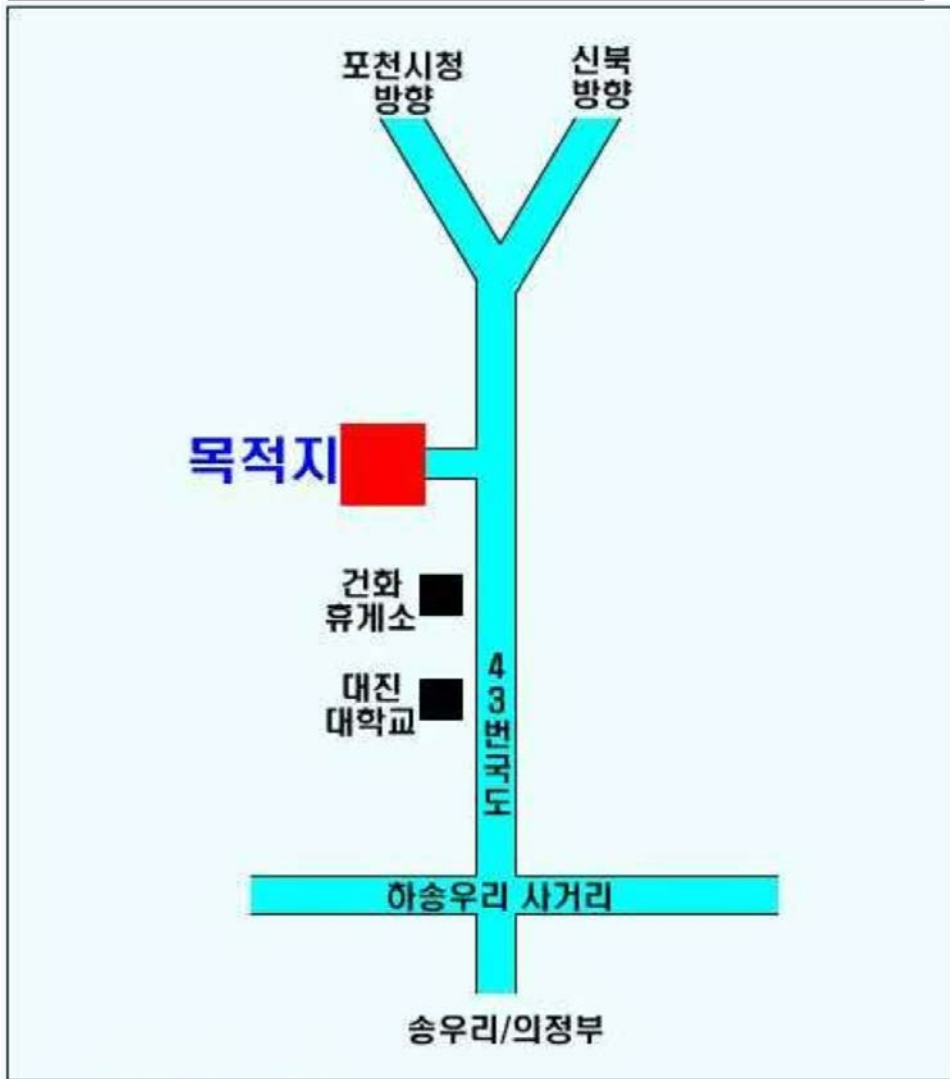

포천 원격교육센터

찾아오시는길

- 위치 : 6군단 106정보통신단(포천 자작동)
  - 건화휴게소, 할렐루야 기도원 방향
- 연락처 : 박윤주 010-3405-1090