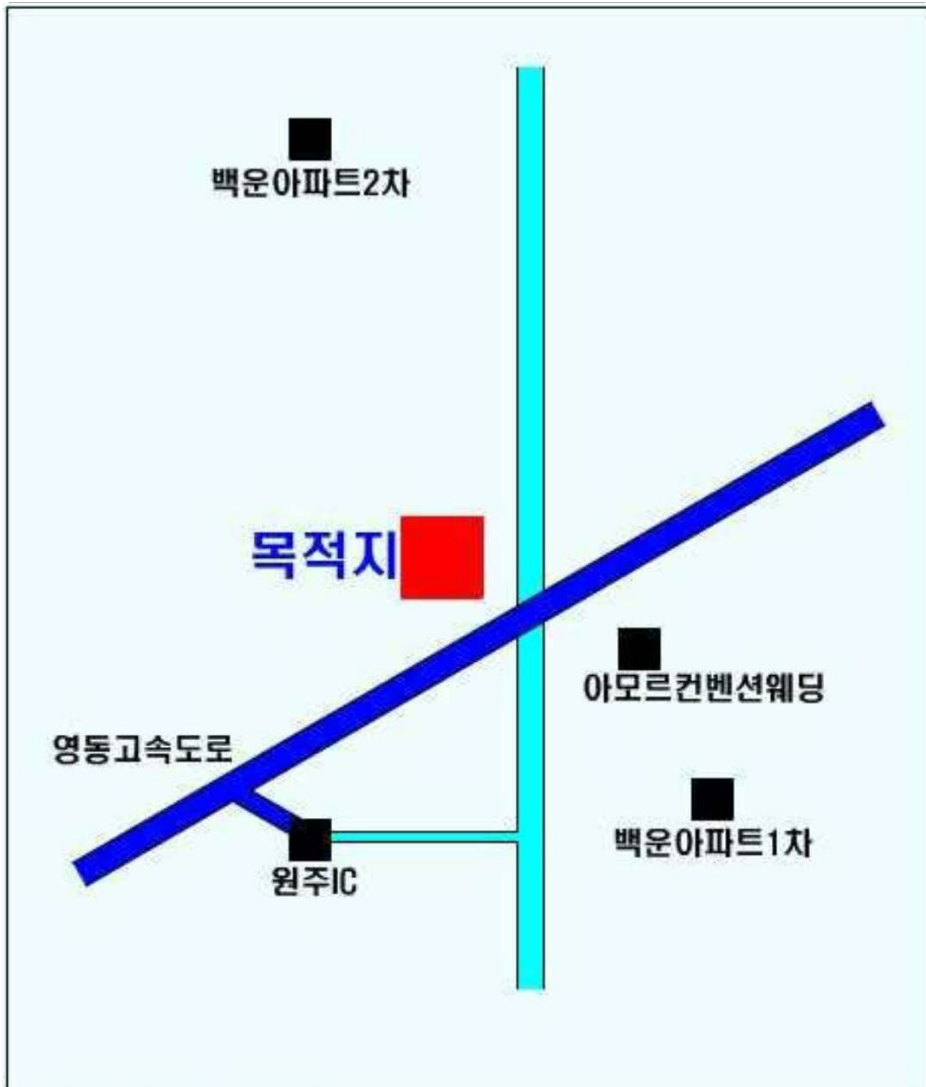

원주 원격교육센터

찾아오시는길

- 위치 : 112통신대대
  - 네비게이션 : 아모르컨벤션웨딩
- 연락처 : 지수영 010-7226-1002