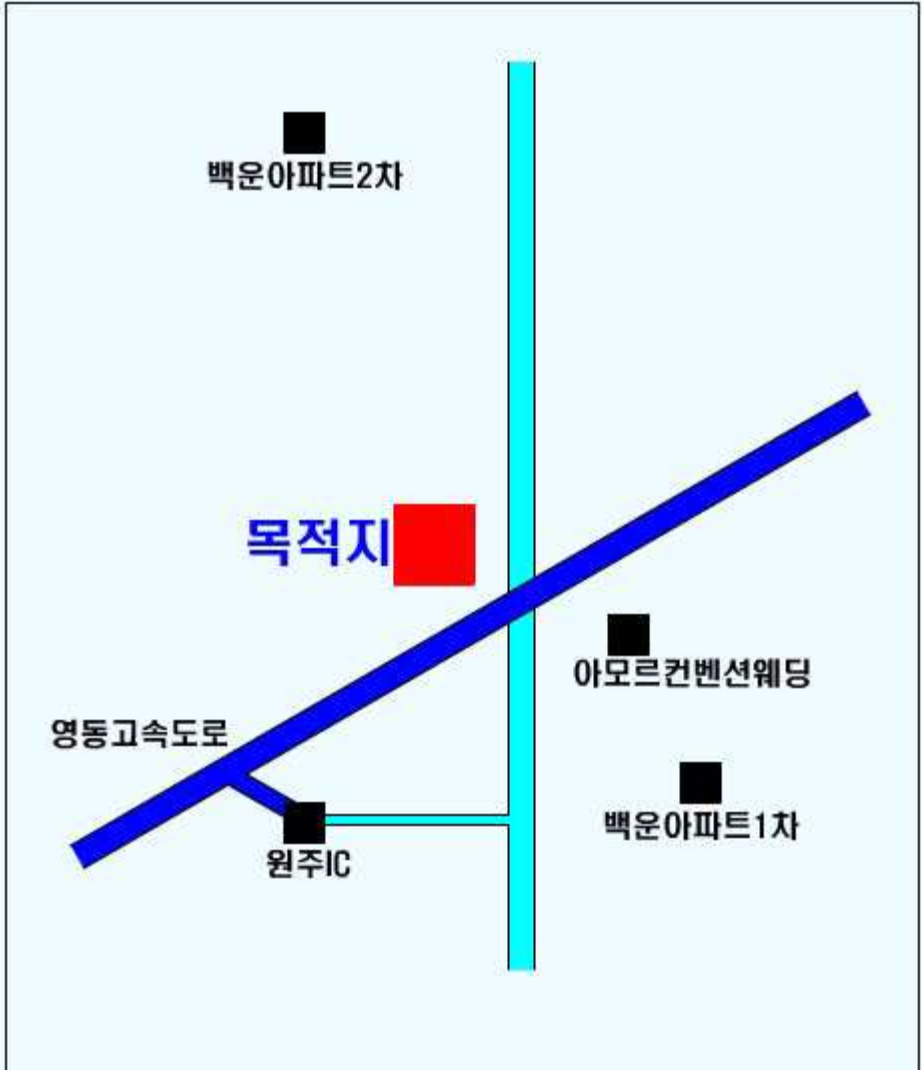

원주 원격교육 센터

찾아오시는 길

- 위치 : 11정보통신단
  - 네비게이션 : 아모르컨벤션웨딩

- 연락처 : 이민우, 010-9999-8992