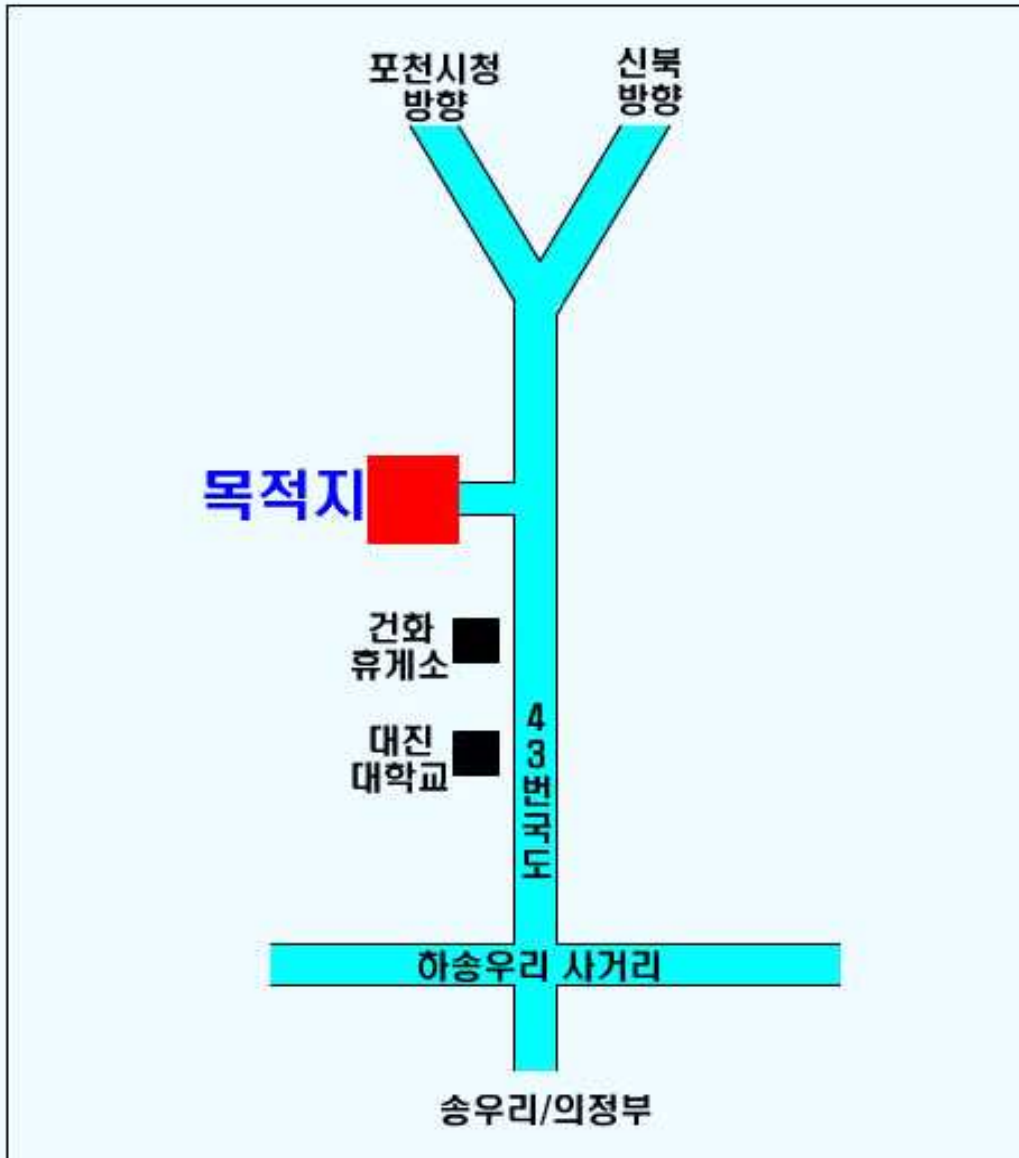

광주 원격교육 센터

찾아오시는 길

- 위치 : 상무대(보병학교) 교환대 교육장
(전남 장성군 삼서면 학성리 사서함 75-16호)
 - 버스 이용시 : 광천터미널, 광주, 장성에서 버스 이용
 - 네비게이션 : 상무대 또는 삼서면사무소
- 연락처 : 지회장 김형복, 010-5077-1166

대구 원격교육 센터

찾아오시는 길

- 위치 : 2작전사령부 북문강의실
 - 대중교통 이용시
 - 동대구역 건너편 : 937번, 414번(택시:15분/4000원)
 - 고속터미널 : 909번(택시:13분/3500원)
 - 네비게이션 : 무열대 삼거리
- 연락처 : 지회장 김주옥 010-5073-2563

대전 원격교육 센터

찾아오시는 길

- 위치 : 자운대(정보통신학교 햇불관)
 - 버스 이용시
 - 대전역 : 606번
 - 신탄진/대전역 : 318번 → 용문역 하차 → 환승(604번)
 - 네비게이션 : 자운복지회관
- 연락처 : 우현서, 010-2037-0070

서울(과천) 원격교육 센터

찾아오시는 길

- 위치 : 국군지휘통신사령부(정문으로 출입)
 - 지하철 이용시 : 인덕원역 하차
 - 이후 버스활용(11-1, 11-2, 11-3, 11-5, 9, 777)
 - 네비게이션 : 토박이 과천집(갈현동)
- 연락처 : 조전태, 010-5070-6450

원주 원격교육 센터

찾아오시는 길

- 위치 : 11정보통신단
- 네비게이션 : 아모르컨벤션웨딩

- 연락처 : 이민우, 010-9999-8992

포천 원격교육 센터

찾아오시는 길

- 위 치 : 6군단 106정보통신단(포천 자작동)
- 건화휴게소, 할렐루야기도원 방향

- 연락처 정찬우, 010-5071-9645