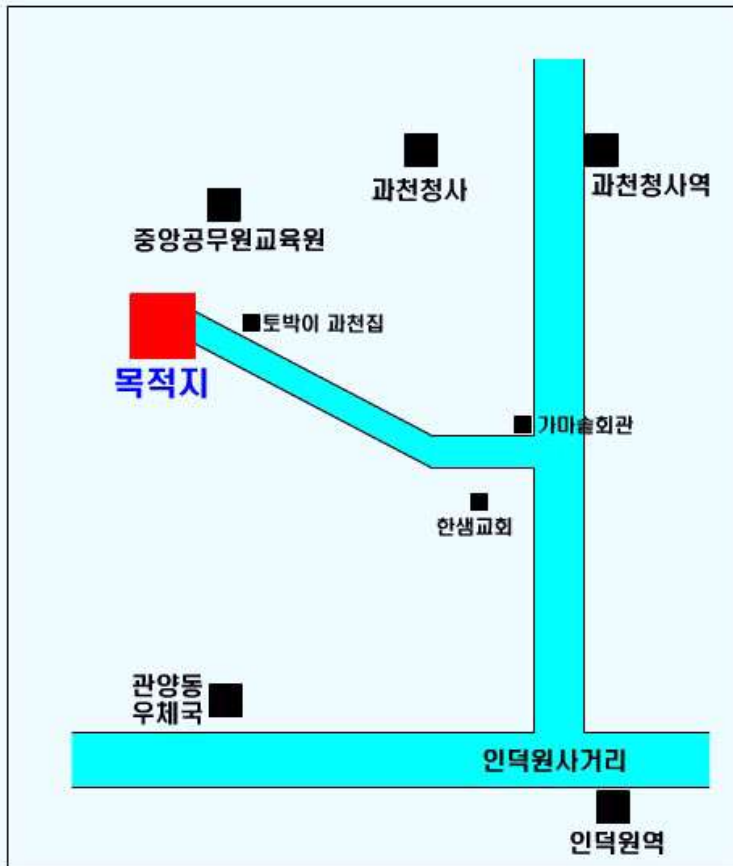

광주 원격교육 센터

찾아오시는 길

- 위치 : 상무대(보병학교) 교환대 교육장
(전남 장성군 삼서면 학성리 사서함 75-16호)
 - 버스 이용시 : 광천터미널, 광주, 장성에서 버스 이용
 - 네비게이션 : 상무대 또는 삼서면사무소
- 연락처 : 지회장 김형복, 010-5077-1166

대구 원격교육 센터

찾아오시는 길

- 위치 : 2작전사령부 북문강의실
 - 대중교통 이용시
 - 동대구역 건너편 : 937번, 414번(택시:15분/4000원)
 - 고속터미널 : 909번(택시:13분/3500원)
 - 네비게이션 : 무열대 삼거리
- 연락처 : 지회장 김주옥 010-5073-2563

대전 원격교육 센터

찾아오시는 길

- 위치 : 자운대(정보통신학교 햇불관)
 - 버스 이용시
 - 대전역 : 606번
 - 신탄진/대전역 : 318번 → 용문역 하차 → 환승(604번)
 - 네비게이션 : 자운복지회관
- 연락처 : 우현서, 010-2037-0070

서울(과천) 원격교육 센터

찾아오시는 길

- 위치 : 국군지휘통신사령부(정문으로 출입)
 - 지하철 이용시 : 인덕원역 하차
 - 이후 버스활용(11-1, 11-2, 11-3, 11-5, 9, 777)
 - 네비게이션 : 토박이 과천집(갈현동)
- 연락처 : 조전태, 010-5070-6450

원주 원격교육 센터

찾아오시는 길

- 위치 : 11정보통신단
- 네비게이션 : 아모르컨벤션웨딩

- 연락처 : 이민우, 010-9999-8992

포천 원격교육 센터

찾아오시는 길

- 위 치 : 6군단 106정보통신단(포천 자작동)
- 건화휴게소, 할렐루야기도원 방향

- 연락처 정찬우, 010-5071-9645