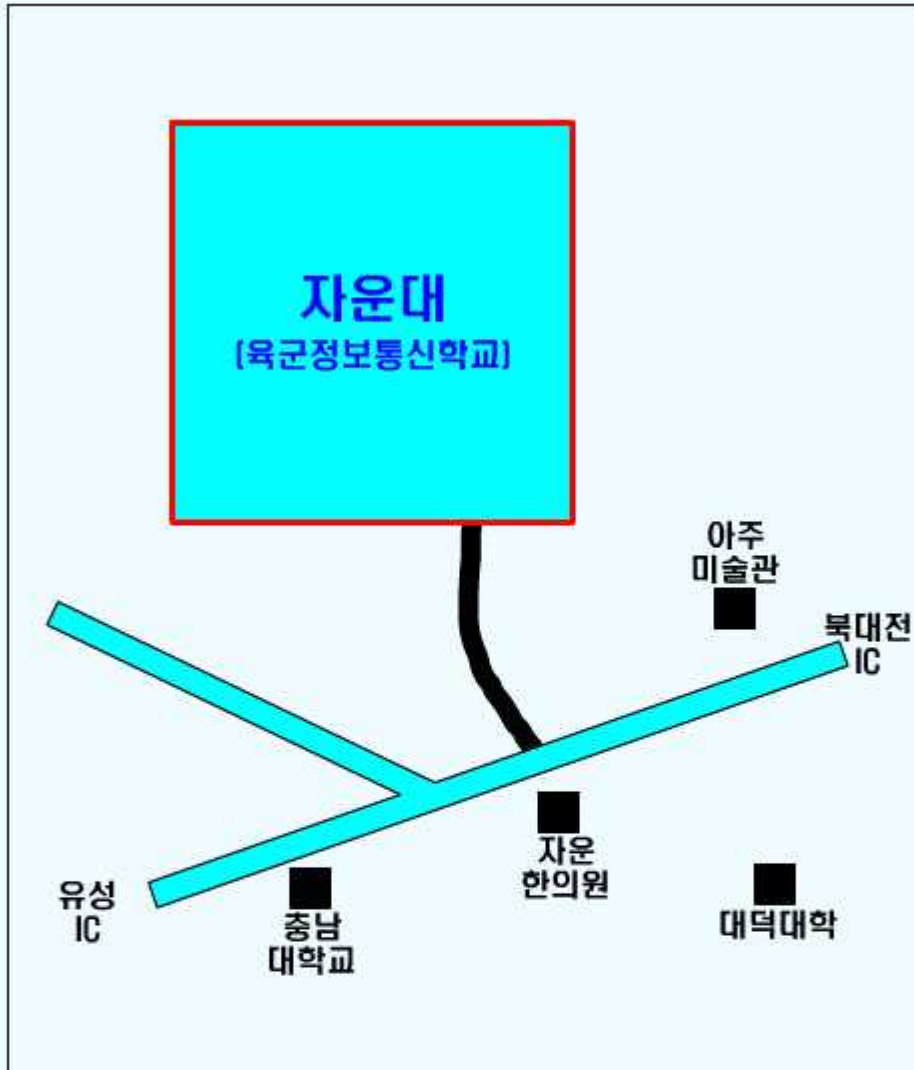

광주 원격교육 센터

찾아오시는 길

- 위치 : 상무대(보병학교) 교환대 교육장
(전남 장성군 삼서면 학성리 사서함 75-16호)
 - 버스 이용시 : 광천터미널, 광주, 장성에서 버스 이용
 - 네비게이션 : 상무대 또는 삼서면사무소
- 연락처 : 지회장 김형복, 010-5077-1166

대구 원격교육 센터

찾아오시는 길

- 위치 : 2작전사령부 북문강의실
 - 대중교통 이용시
 - 동대구역 건너편 : 937번, 414번(택시:15분/4000원)
 - 고속터미널 : 909번(택시:13분/3500원)
 - 네비게이션 : 무열대 삼거리
- 연락처 : 지회장 김주옥 010-5073-2563

대전 원격교육 센터

찾아오시는 길

- 위치 : 자운대(정보통신학교 햇불관)
 - 버스 이용시
 - 대전역 : 606번
 - 신탄진/대전역 : 318번 → 용문역 하차 → 환승(604번)
 - 네비게이션 : 자운복지회관
- 연락처 : 우현서, 010-2037-0070

서울(과천) 원격교육 센터

찾아오시는 길

- 위치 : 국군지휘통신사령부(정문으로 출입)
 - 지하철 이용시 : 인덕원역 하차
 - 이후 버스활용(11-1, 11-2, 11-3, 11-5, 9, 777)
 - 네비게이션 : 토박이 과천집(갈현동)
- 연락처 : 조전태, 010-5070-6450