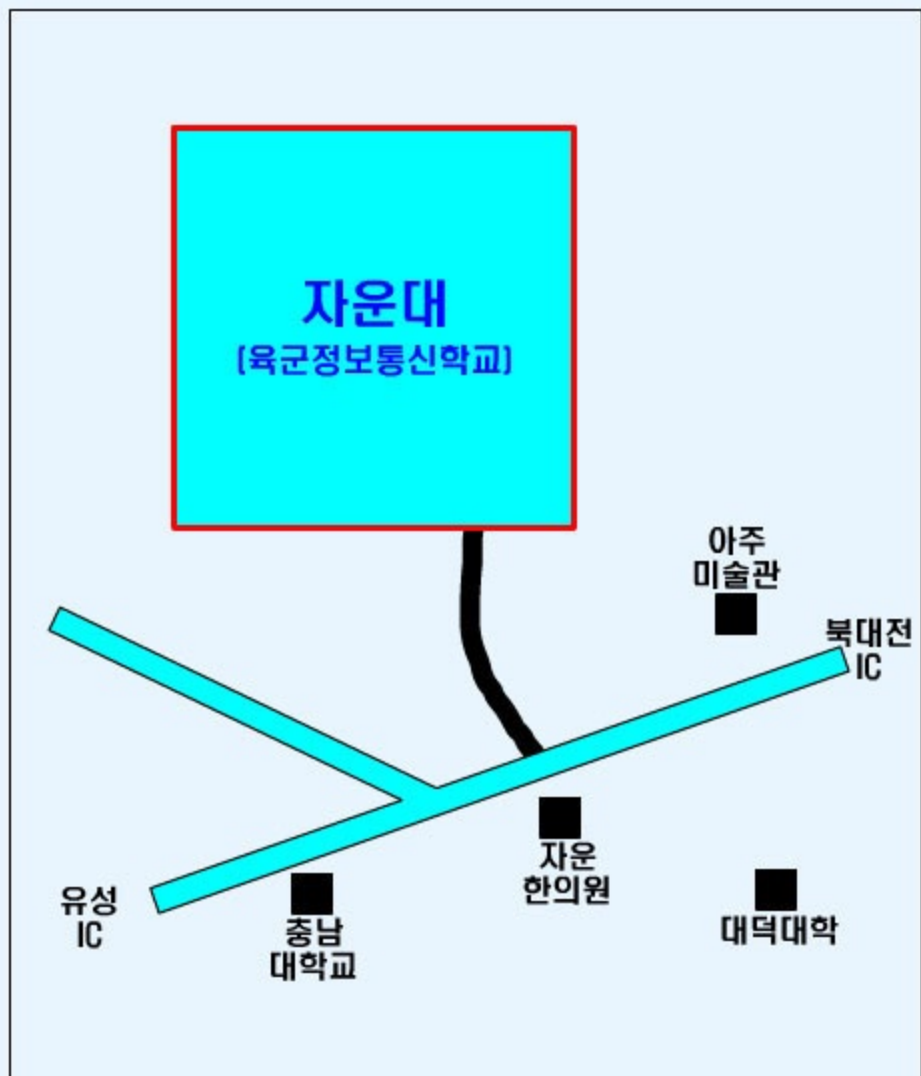

## 찾아오시는 길

- 위 치 : 상무대(보병학교) 교환대 교육장  
[전남 장성군 삼서면 학성리 사서함 75-16호]
  - 버스 이용시 : 광천터미널, 광주, 장성에서 버스 이용
  - 네비게이션 : 상무대 또는 삼서면사무소
- 연락처 : 강인욱  
010-5071-9645

## ☞ 찾아오시는 길

- 위 치 : 2작전사령부 북문강의실
  - 대중교통 이용시
    - 동대구역 건너편 : 937번, 414번(택시:15분/4000원)
    - 고속터미널 : 909번(택시:13분/3500원)
  - 네비게이션 : 무열대 삼거리
- 연락처 : 지회장 김주옥 010-5073-2563

## 찾아오시는 길

- 위 치 : 자운대(정보통신학교 햇불관)
  - 버스 이용시
    - 대전역 : 606번
    - 신탄진/대전역 : 318번 → 용문역 하차 → 환승(604번)
  - 네비게이션 : 자운복지회관
- 연락처 우현서  
010-2037-0070