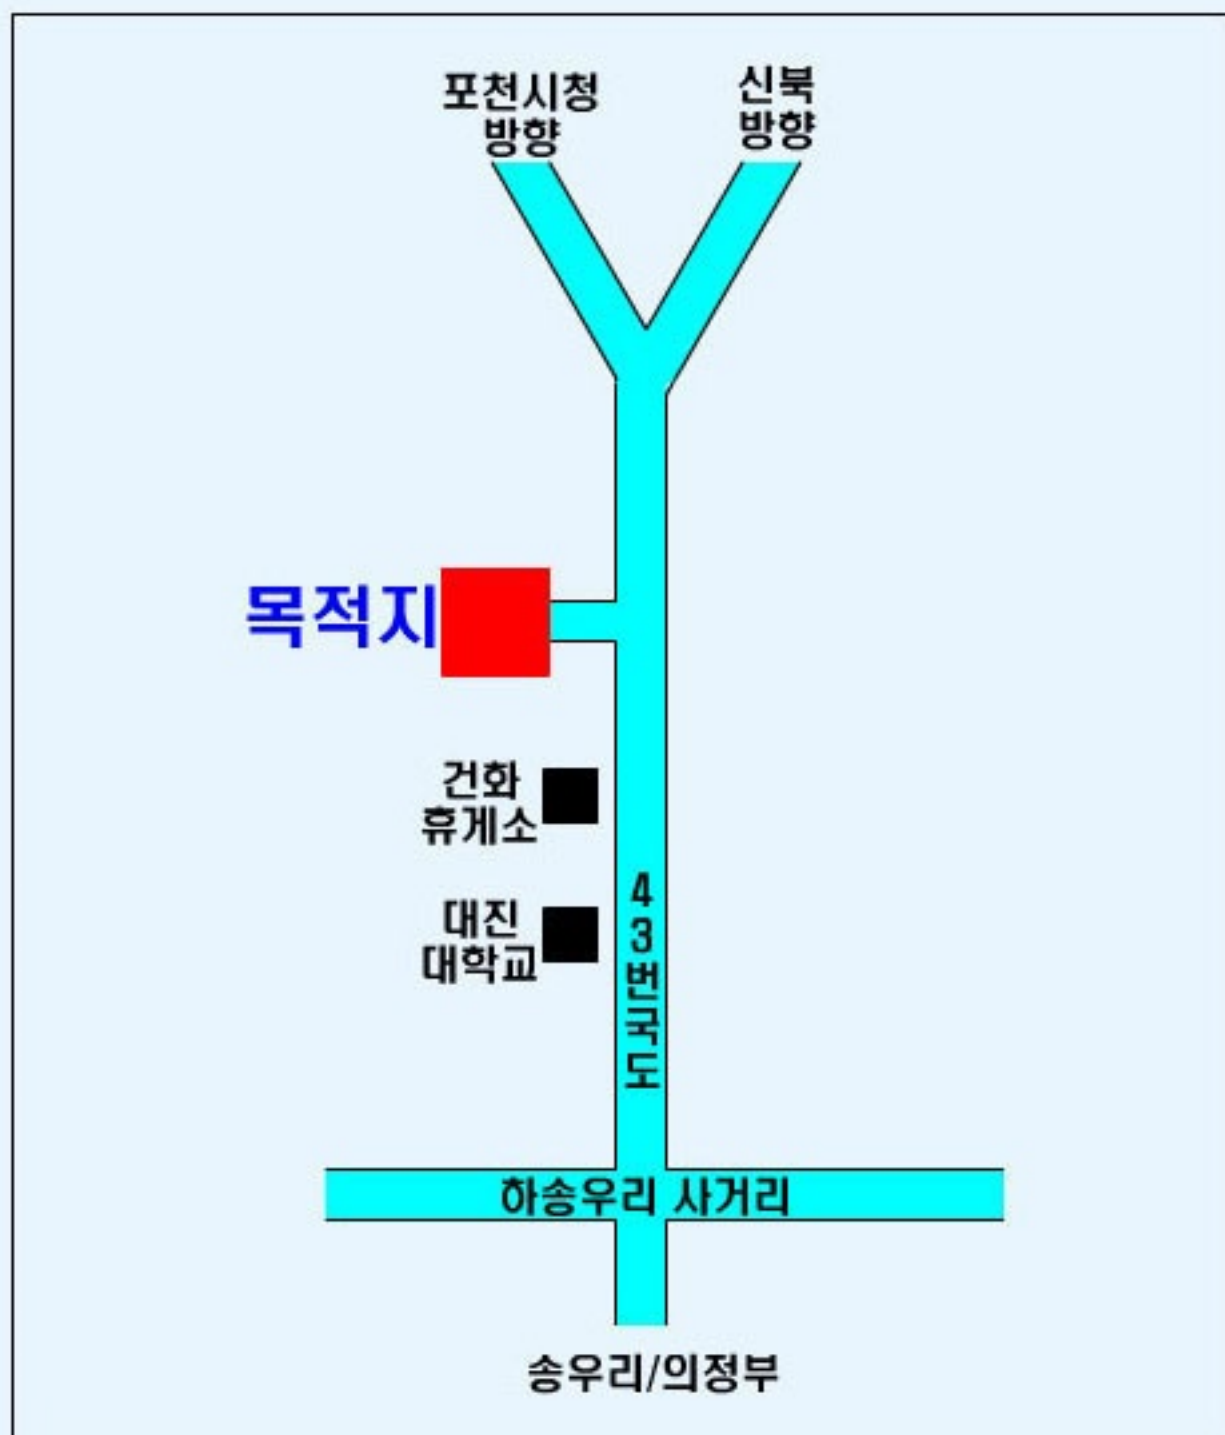

☎☎☎ 찾아오시는 길

- 위 치 : 6군단 106정보통신단(포천 자작동)
  - 건화휴게소, 할렐루야기도원 방향

정찬우

- 연락처 010-5071-9645