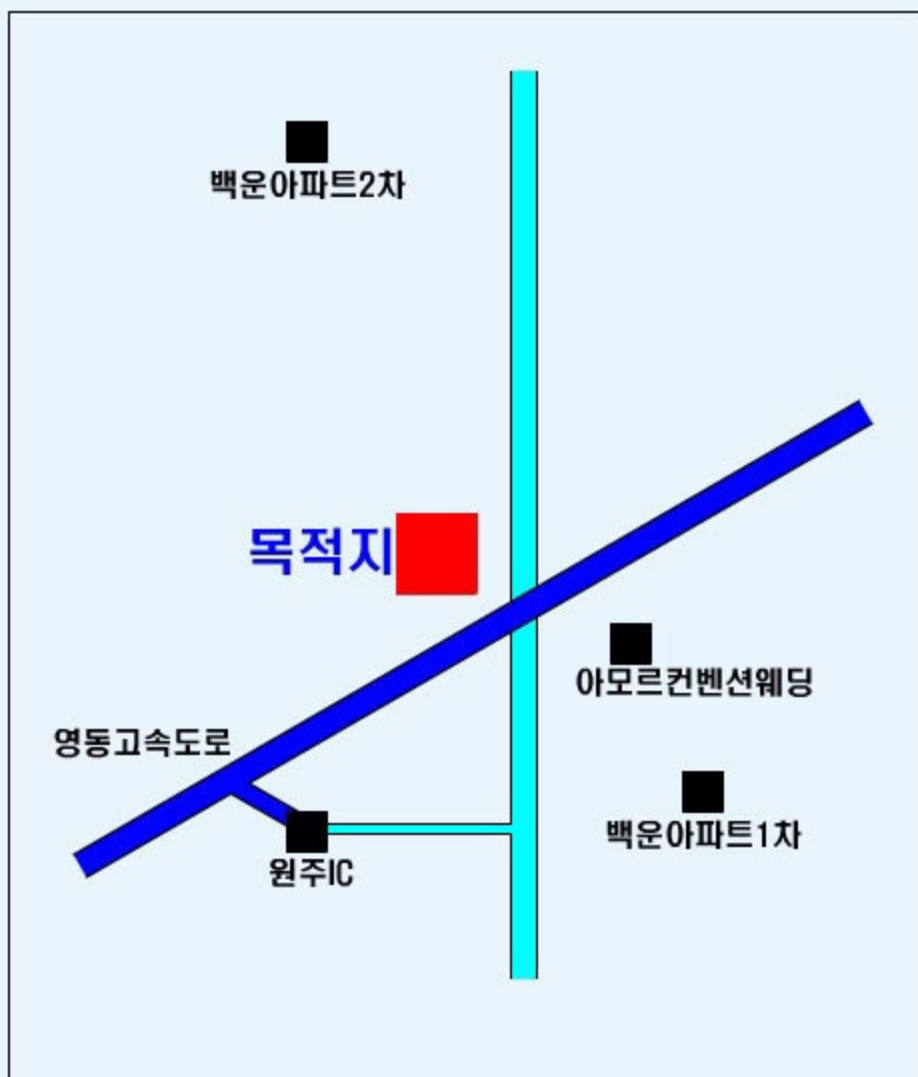

# 서울(과천) 원격교육 센터

## 찾아오시는 길

- 위 치 : 국군지휘통신사령부(정문으로 출입)
  - 지하철 이용시 : 인덕원역 하차
  - 이후 버스활용(11-1, 11-2, 11-3, 11-5, 9, 777)
  - 네비게이션 : 토박이 과천집(갈현동)

조전태

- 연락처 010-5070-6450