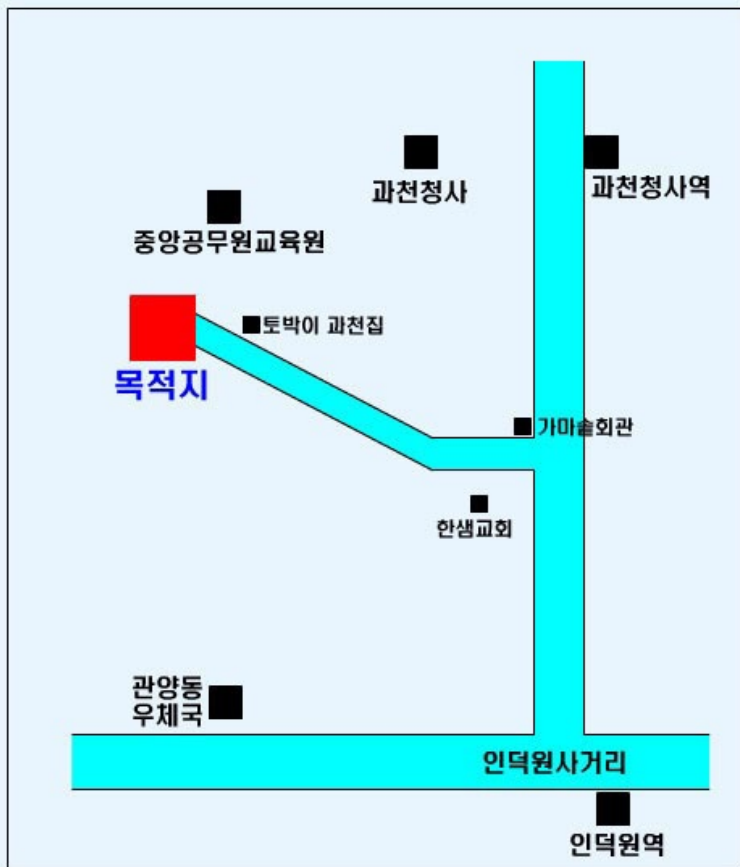

서울(과천) 원격교육 센터

찾아오시는 길

- 위 치 : 국군지휘통신사령부(정문으로 출입)
  - 지하철 이용시 : 인덕원역 하차
  - 이후 버스활용(11-1, 11-2, 11-3, 11-5, 9, 777)
  - 네비게이션 : 토박이 과천집(갈현동)

조전태

- 연락처 010-5070-6450