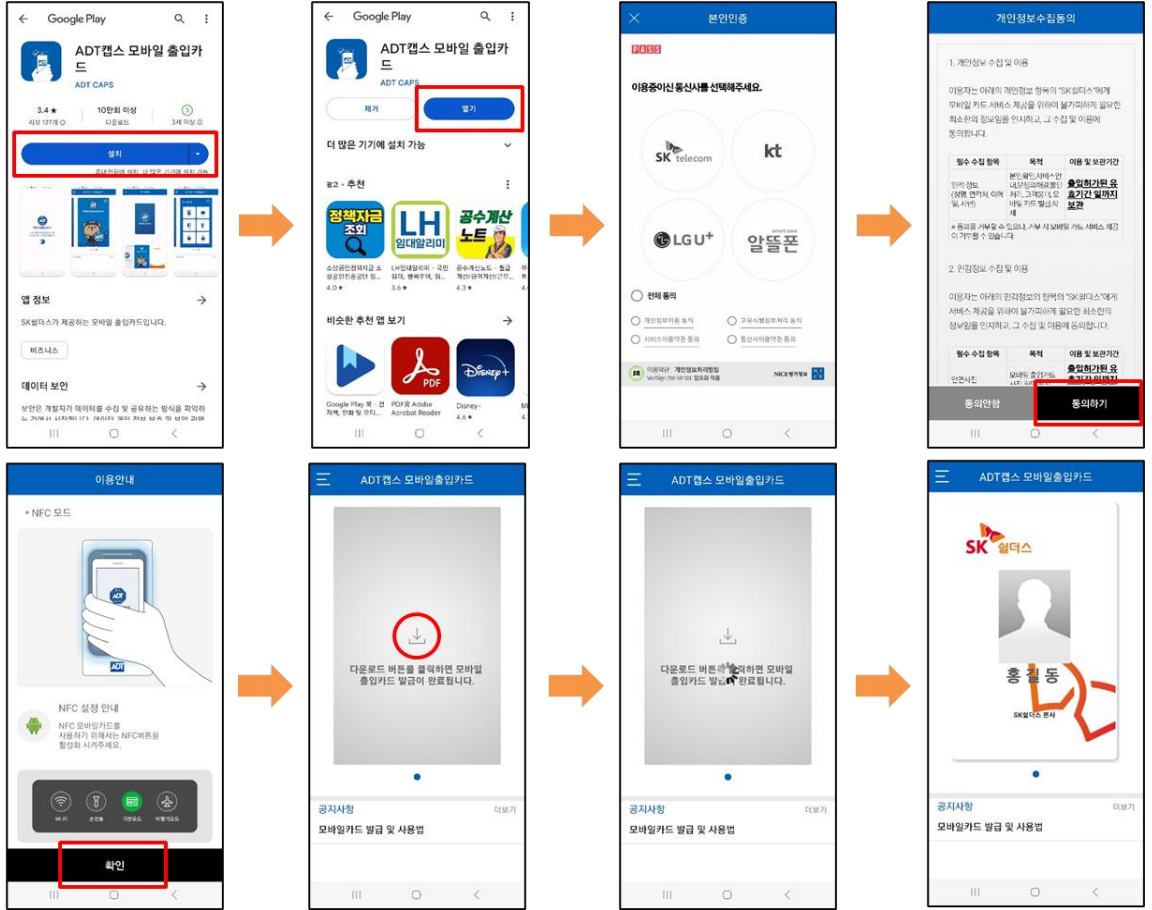

아주대학교 통합 보안 시스템 변경 안내문

- ❖ 대상 : 안드로이드폰 (기존 아주대APP사용) / 아이폰 (SK실더스 APP사용)
- ❖ SK 실더스 모바일 출입카드APP. 임시 사용 기간 : 24.01.01 ~ 24.04.30
※시스템 환경 및 현장 상황에 따라 일정 변경됨
- ❖ SK 실더스 모바일 출입카드APP. 설치 가이드

카메라로 QR코드 인식

❖ SK 실더스 모바일 출입카드APP. 사용 가이드

IOS

❖ SK 실더스 모바일 출입카드APP. 문의

- 아주대학교 원천상황실 : 031-219-2245, 내선번호 2245
- SK실더스 고객센터 : 1588-6400

AJOU UNIVERSITY SECURITY SYETEM CHANGE NOTICE

- ❖ Target: Android phone (with Existing AJOU APP) / iPhone (with SK Shielders APP)
- ❖ SK Shieldus Mobile Card App. Temporary Use Period : 24.01.01 ~ 24.04.30
 ※Rescheduled according to system environment and field conditions
- ❖ SK Shieldus Mobile Card App. Install Guide