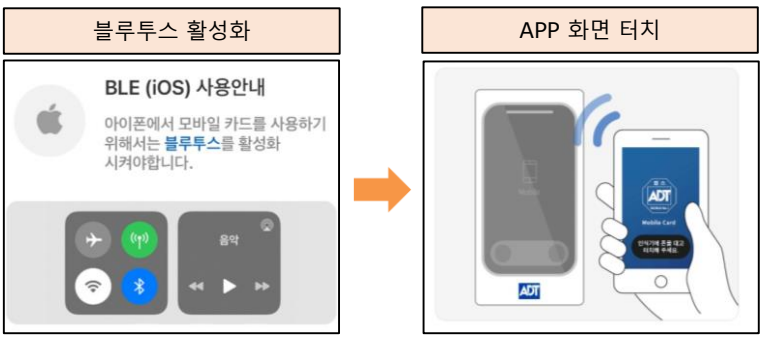

아주대학교 통합 보안 시스템 변경 안내문

- ❖ 대상 : 안드로이드폰 (기존 아주대APP사용) / 아이폰 (SK실더스 APP사용)
- ❖ SK 실더스 모바일 출입카드APP. 임시 사용 기간 : 24.01.01 ~ 24.04.30
※시스템 환경 및 현장 상황에 따라 일정 변경됨
- ❖ SK 실더스 모바일 출입카드APP. 설치 가이드

카메라로 QR코드 인식

❖ SK 실더스 모바일 출입카드APP. 사용 가이드

IOS

❖ SK 실더스 모바일 출입카드APP. 문의

- 아주대학교 원천상황실 : 031-219-2245, 내선번호 2245
- SK실더스 고객센터 : 1588-6400

AJOU UNIVERSITY SECURITY SYETEM CHANGE NOTICE

- ❖ Target: Android phone (with Existing AJOU APP) / iPhone (with SK Shielders APP)
- ❖ SK Shieldus Mobile Card App. Temporary Use Period : 24.01.01 ~ 24.04.30
 ※Rescheduled according to system environment and field conditions
- ❖ SK Shieldus Mobile Card App. Install Guide