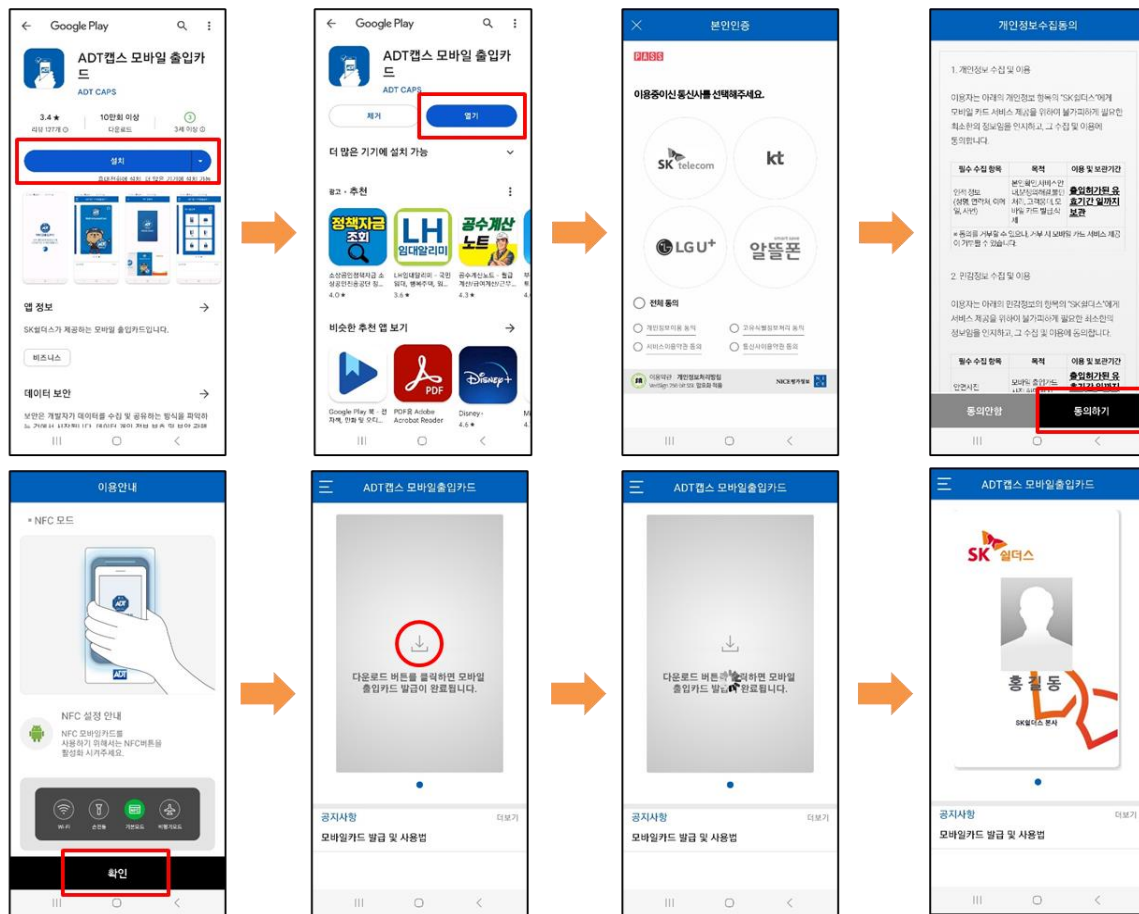

AJOU UNIVERSITY SECURITY SYTEM CHANGE NOTICE

❖ SK Shieldus Mobile Card App. Temporary Use Period : 24.01.01 ~ 24.04.30
※Rescheduled according to system environment and field conditions

Mobile card issuance text guide 010-2005-7024 (name, student number/professor number, mobile phone number)

❖ SK Shieldus Mobile Card App. Install Guide ※IOS model applicable (iPhone)

QR code recognition with camera