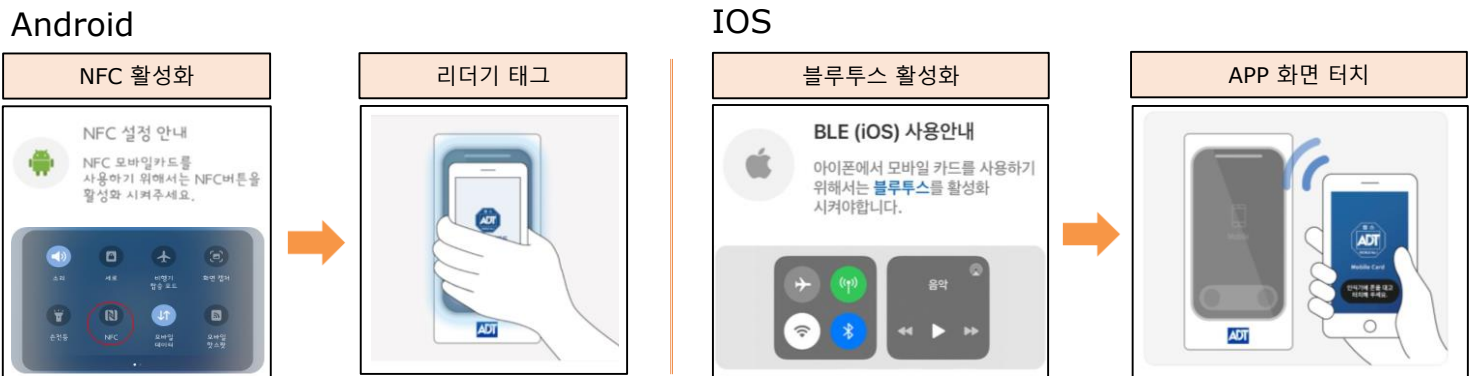

## ❖ SK 쉐더스 모바일 출입카드APP. 임시 사용 기간 : 24.01.01 ~ 24.04.30

※시스템 환경 및 현장 상황에 따라 일정 변경됨

모바일 카드 발급문자 안내 010-2005-7024 (성함, 학/교번, 휴대폰번호)

## ❖ SK 쉐더스 모바일 출입카드APP. 설치 가이드 ※IOS 모델 해당 (아이폰)

카메라로 QR코드 인식

## ❖ SK 쉐더스 모바일 출입카드APP. 사용 가이드