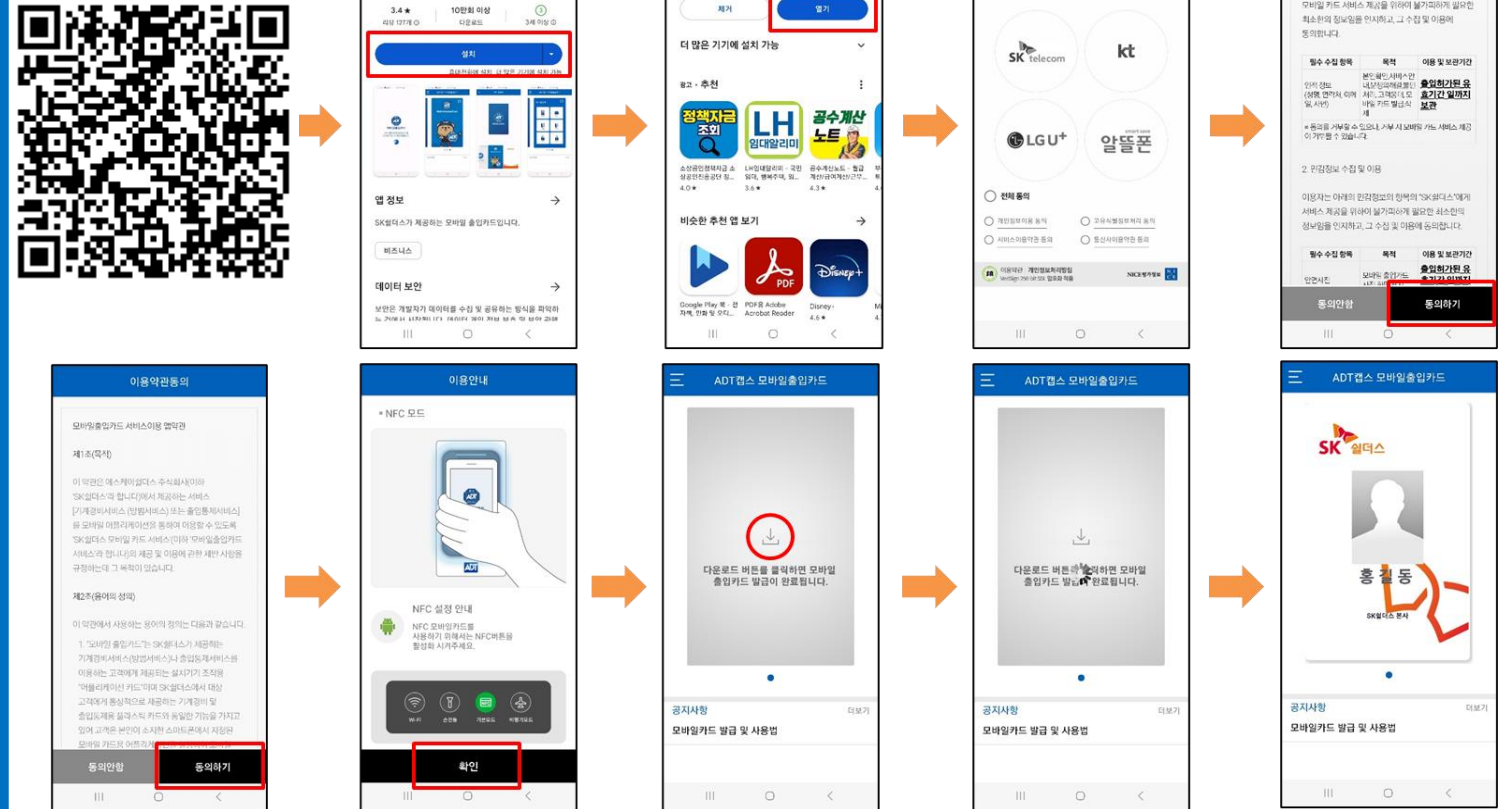

# 아주대학교 통합 보안 시스템 변경 안내문

## ❖ SK 쉐더스 모바일 출입카드APP. 임시 사용 기간 : 24.01.01 ~ 24.04.30

※시스템 환경 및 현장 상황에 따라 일정 변경됨

모바일 카드 발급문자 안내 010-2005-7024 (성함, 학/교번, 휴대폰번호)

## ❖ SK 쉐더스 모바일 출입카드APP. 설치 가이드 ※IOS 모델 해당 (아이폰)

카메라로 QR코드 인식