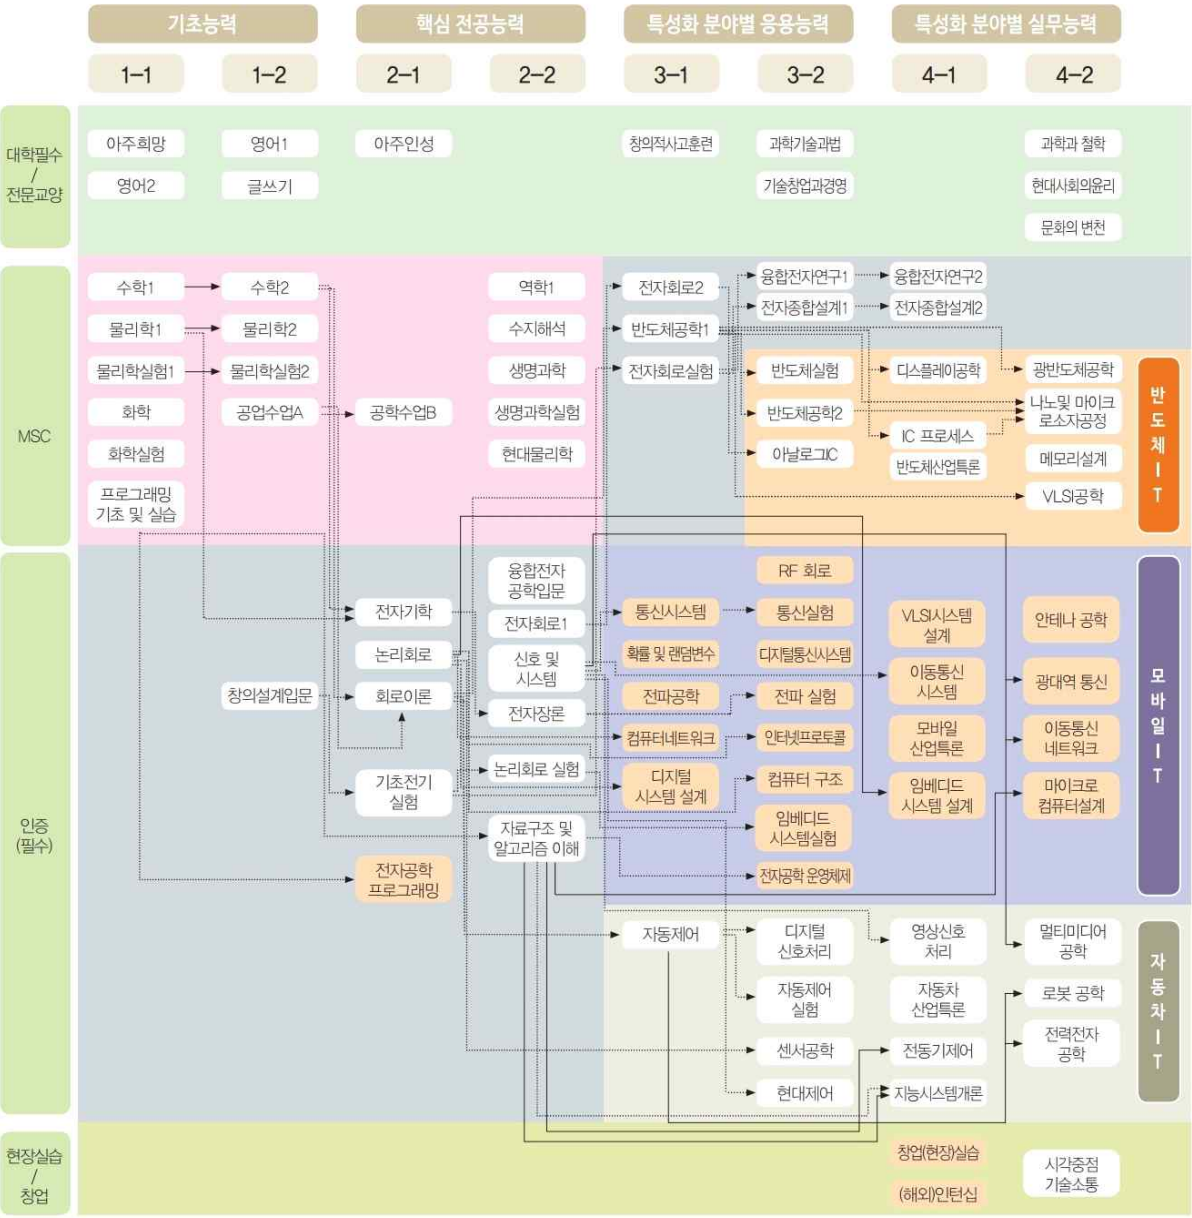

# 2019년도 전자공학전문 프로그램 교과목 이수체계도

바탕 : MSC 인증(필수) 대학필수/전문교양 현장실습/창업 반도체IT 전공 모바일IT 전공 자동차IT 전공