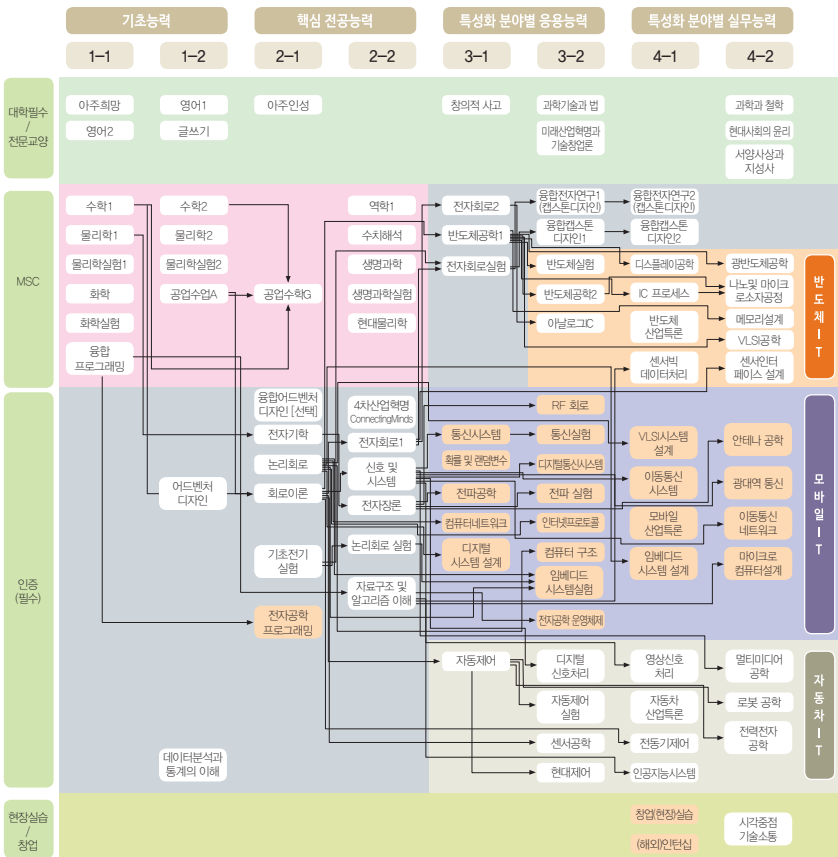

2021학년도 전자공학전문 프로그램 교과목 이수체계도

바탕 : MSC 인중(필수) 대학필수/전문교양 현장실습/창업 반도체IT 전공 모바일IT 전공 자동차IT 전공