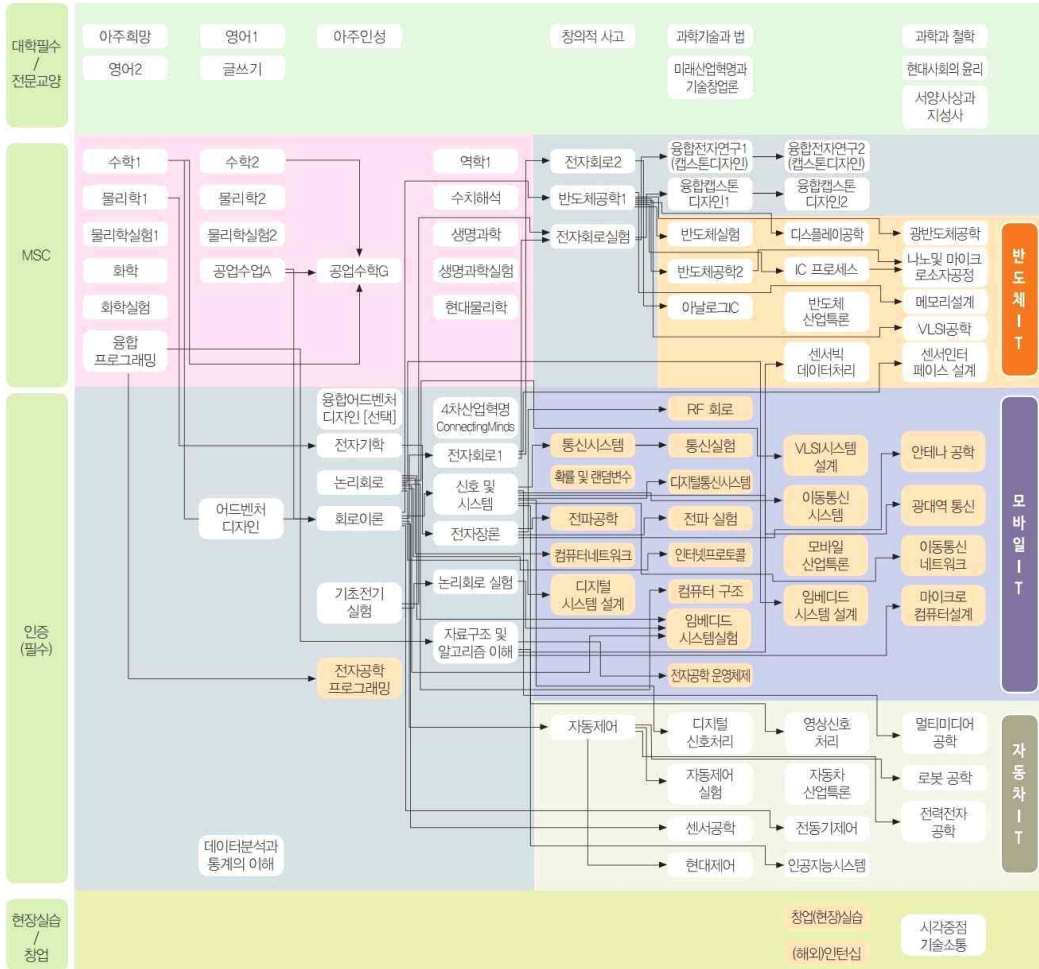

## 2020년도 전자공학전문 프로그램 교과목 이수체계도

기초능력		핵심 전공능력		특성화 분야별 응용능력		특성화 분야별 실무능력	
1-1	1-2	2-1	2-2	3-1	3-2	4-1	4-2

바탕 : MSC (분홍) 인증(필수) (파랑) 대학필수/전문교양 (초록) 현장실습/창업 (노랑) 반도체IT 전공 (주황) 모바일IT 전공 (보라) 자동차IT 전공