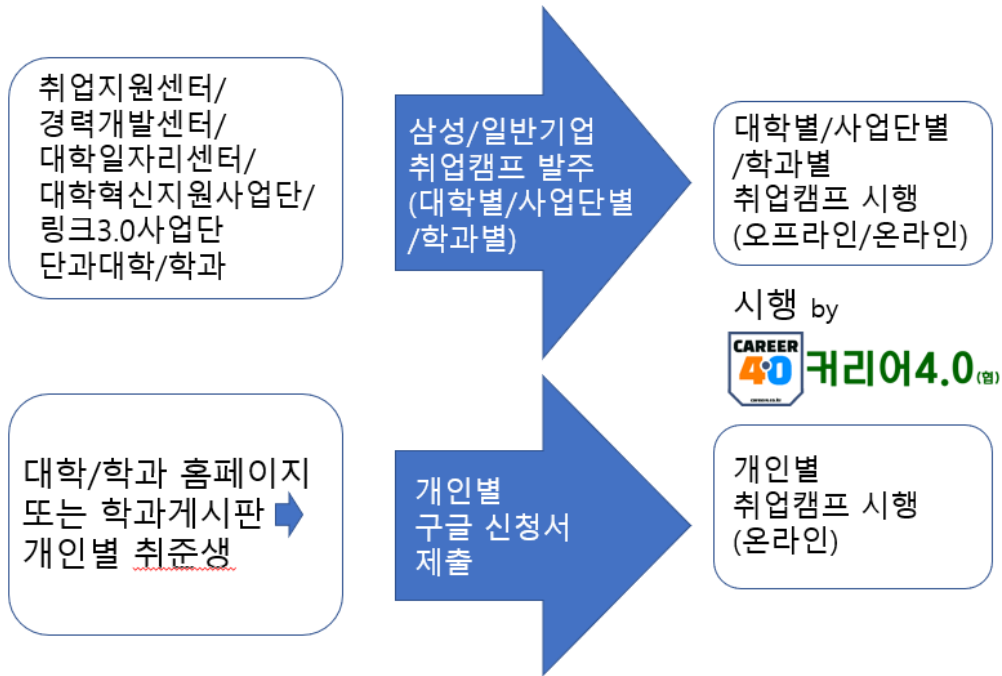

※ 원서 접수 <오는 3월 6일주 부터 약 1주간 원서 접수 예상>

[2] 일반기업 지원분야별 107개 직무/자소서 특강·클리닉 및 모의면접

지원분야 (가나다 순, 신청에 의하여 추가 가능)

※ 아래 구글 신청서 제출 -> 상세 추가 안내 및 특강 참가 ZOOM URL과 ID, PW 송부

간호사	건설(건축토목)	게임/콘텐츠	경영기획_전략	공기업	공무원
경찰	광고홍보	교직원	국제협력	군사직무	금융
기계설계 CAD/CAM	기술영업	구매관리	독일비즈니스	디스플레이	리더십
마케팅	멀티미디어	문헌정보(사서)	문화콘텐츠	물리	물리치료사
디자인	러시아비즈니스	미국비즈니스	미술/회화/조소	미디어/방송/언론	변리사
변호사	보안(정보)	뷰티(미용)	사회복지사	산업안전	상품기획/MD
반도체	방사선사	생명공(과)학	생산관리	생체의공학	세무
섬유_의상_패션	SW(시스템프로그래머)	SW(웹프로그래머)	SW(응용프로그래머)	수익/애완동물	스페인_중남미_비즈니스
생물학_농생	설치정비AS	승무원(항공)	시에스 (CS)	신소재	식품영양/식품공학
에너지_환경	엔시에스(NCS)	예술	영업_영업기획관리_AS	우주천문	유럽비즈니스
유통_물류_재고	의료기기	의료경영_보건	이미지메이킹	인공지능 (AI)	인바운드_고객상담
인사_노무_교육	일본비즈니스	임상병리사	자동차	작업치료사	재무_IR
전사적자원관리(ERP)	제철	조리외식/단체식	전기전자제어	제약	중국비즈니스
직무적성검사	직업상담	진로교육	창업교육	체육(스포츠)	전산
조선_해양	출판_인쇄	치위생사	컴퓨터	통신	토익_오픽
특허관리	품질관리	프랑스비즈니스	피시비(PCB)	화학 산업	항공기계
통계	항공(드론,무인기)	항공(보안경호)	항공전자	항공운항	항공정보통신
항공정비	항공컴퓨터	해외영업_무역영업	해외취업_해외인턴	호텔_관광_MICE	

[3] 2023 상반기 삼성/일반기업 취업캠프 대학별/학과별/개인별 참가 신청 프로세스

취업명강사들의 모임 커리어4.0 대학 취업교육실장 정병욱

02-551-3056, 010-5234-7196, ccd016@career4.co.kr

취준생 개인별 구글 참가 신청서 URL : <https://me-qr.com/yIE5msLI>