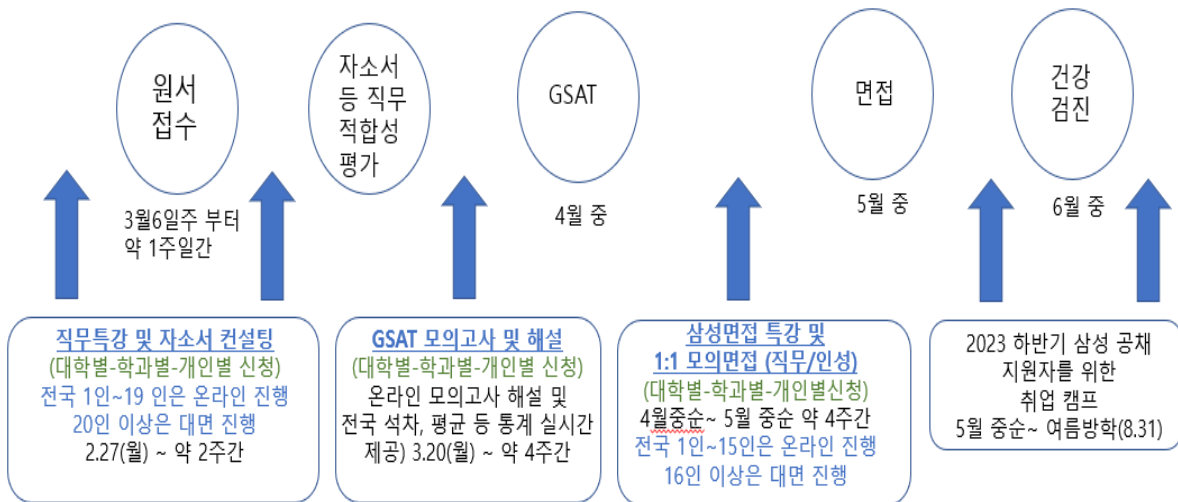

<2023 상반기 개인별 대학 취준생을 위한 안내문>

[1] 2023 상반기 삼성 지원분야별 직무/자소서 특강·컨설팅 및 GSAT/모의면접

※ 아래 구글 신청서 제출 -> 상세 추가 안내 및 특강 참가 ZOOM URL과 ID, PW 송부

2023 무역적자, 경기 침체에도 불구하고 투자 계속 및 유일한 정기간채 기업 - 5년 동안 총 8만명 선발.

파운드리 사업부 등 DS 부문 반도체 직무특강, DX 부문의 전자, 전기, 정보통신, SW, 신소재, AI(인공지능) 분야 등 경력 강사들의 특강

삼성전자의 2023 상반기 3급 신입 모집분야별 직무 15개(추가 가능) 특강/컨설팅 제공 (대학별/학과별 선택)

※ ▲삼성전자 ▲삼성디스플레이 ▲삼성전기 ▲삼성 SDI ▲삼성 SDS ▲삼성바이오로직스 ▲삼성물산 ▲삼성엔지니어링 ▲삼성생명 ▲삼성화재 ▲삼성증권 ▲삼성카드 ▲호텔신라 ▲제일기획 ▲에스원 등 20곳 (2023 상반기는 작년 하반기와 달라질 수 있음).

※ 원서 접수 <오는 3월 6일주 부터 약 1주간 원서 접수 예상>